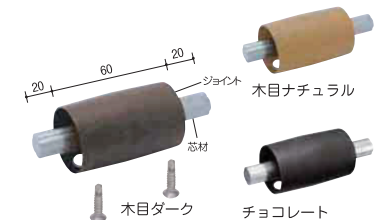

ジョイント

ジョイント

色	品番	価格
木目ダーク	BJ-151WD	1個 2,200円(税抜)
木目ナチュラル	BJ-152WN	
チョコレート	BJ-153PC	1個 2,200円(税抜)

●材質: ASA硬質樹脂・アルミ芯材