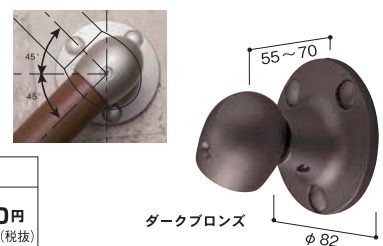

エンドブラケットN

15mmの出幅調整が可能

色	品番	価格
ステンカラー色	BJ-129ST	1個 6,900円(税抜)
ダークブロンズ	BJ-130DB	

自在ソケット

対応範囲

色	品番	価格
ステンカラー色	BJ-11ST	1個 7,300円(税抜)
ダークブロンズ	BJ-82DB	

左右の首振りと座を90°回転させることで全方向(最大30°~45°)可動可能です。
※首角度を固定するために、六角棒スパナ(呼び5)をご用意ください。

EエンドブラケットN

色	品番	価格
ステンカラー色	BJ-60ST	1個 3,750円(税抜)
ダークブロンズ	BJ-100DB	

ステンカラー色
マツ穴(株)

※写真の色が異なる場合があります。

屋外用手すり