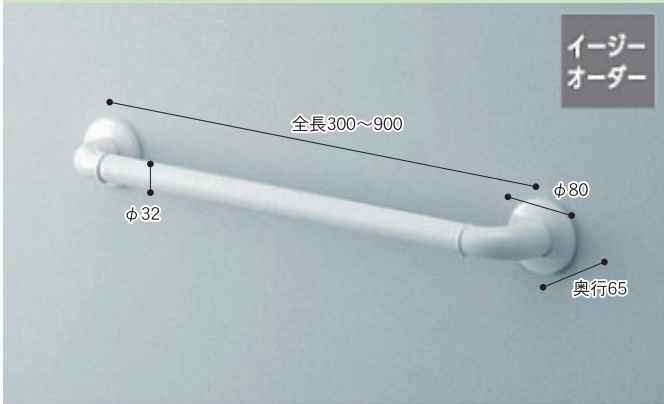

浴室用手すり

TOTO インテリアバー

Iタイプ(前出寸法65mm)

住改

タイプ	取付心 L(cm)	品番	希望小売価格(税抜)
セーフティタイプ	30	TS134GY3S	¥12,700
	40	TS134GY4S	¥13,500
	50	TS134GY5S	¥14,200
	60	TS134GY6S	¥14,900
	70	TS134GY7S	¥15,500
	80	TS134GY8S	¥16,300
	90	TS134GY9S	¥17,100

TS134GY6S#NW1

希望小売価格**¥13,300**(税抜)

セーフティタイプ 長さ:60cm 握り径:φ32mm 抗菌

Lタイプ(前出寸法65mm)

住改

タイプ	取付心 L ₁ (cm)	取付心 L ₂ (cm)	品番	希望小売価格(税抜)
セーフティタイプ	60	40	TS134GLCY6S	¥25,000
	60	60	TS134GLCY7S	¥26,400
	80	60	TS134GLCY8S	¥28,100

TS134GLCY8S#SC1

希望小売価格**¥25,000**(税抜)

セーフティタイプ 長さ:60cm 握り径:φ32mm 抗菌

TOTO(株)

TOTO インテリア・バー (UB後付けタイプ)

Iタイプ(前出寸法65mm)

住改

タイプ	取付心 L(cm)	品番	希望小売価格(税抜)
セーフティタイプ	30	TS134GU3S	¥17,900
	40	TS134GU4S	¥18,700
	50	TS134GU5S	¥19,300
	60	TS134GU6S	¥20,100
	80	TS134GU8S	¥21,500

TS134GU6S#NW1

希望小売価格**¥20,100**(税抜)

セーフティタイプ 長さ:60cm 握り径:φ32mm 抗菌

Lタイプ(前出寸法65mm)

住改

タイプ	取付心 L ₁ (cm)	取付心 L ₂ (cm)	品番	希望小売価格(税抜)
セーフティタイプ	60	40	TS134GLU64S	¥32,700
	60	60	TS134GLU66S	¥34,200
	80	60	TS134GLU86S	¥35,700