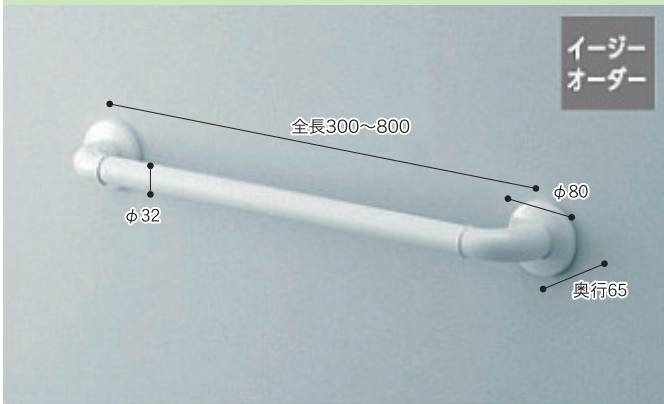

TS134GY6S#NW1

希望小売価格**¥13,300**(税抜)

セーフティタイプ 長さ:60cm 握り径:φ32mm 抗菌

Lタイプ(前出寸法65mm)

住改

タイプ	取付心 L ₁ (cm)	取付心 L ₂ (cm)	品番	希望小売価格(税抜)
セーフティタイプ	60	40	TS134GLCY6S	¥25,000
	60	60	TS134GLCY7S	¥26,400
	80	60	TS134GLCY8S	¥28,100

TS134GLCY8S#SC1

希望小売価格**¥25,000**(税抜)

セーフティタイプ 長さ:60cm 握り径:φ32mm 抗菌

TOTO(株)

TOTO インテリア・バー (UB後付けタイプ)

Iタイプ(前出寸法65mm)

住改

タイプ	取付心 L(cm)	品番	希望小売価格(税抜)
セーフティタイプ	30	TS134GU3S	¥17,900
	40	TS134GU4S	¥18,700
	50	TS134GU5S	¥19,300
	60	TS134GU6S	¥20,100
	80	TS134GU8S	¥21,500

TS134GU6S#NW1

希望小売価格**¥20,100**(税抜)

セーフティタイプ 長さ:60cm 握り径:φ32mm 抗菌

Lタイプ(前出寸法65mm)

住改

タイプ	取付心 L ₁ (cm)	取付心 L ₂ (cm)	品番	希望小売価格(税抜)
セーフティタイプ	60	40	TS134GLU64S	¥32,700
	60	60	TS134GLU66S	¥34,200
	80	60	TS134GLU86S	¥35,700

TS134GLU66#NW1

希望小売価格**¥34,200**(税抜)

セーフティタイプ 長さ:60cm 握り径:φ32mm 抗菌

TOTO(株)

浴室用手すり

※写真の色が異なる場合があります。