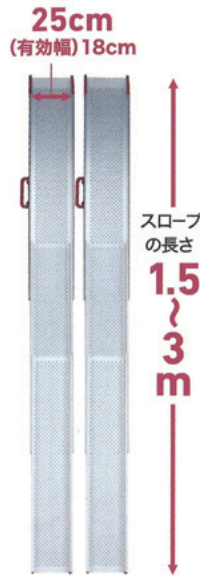

スロープ

スロープ

ESKスライドスロープ

- 長さが調節できますので、さまざまな段差に対応します。
- スロープ長の約1/2になり、収納時に便利です。

- 重量/8.7kg(1本)
- 最大荷重/250kg ■材質/アルミ製
- 価格/132,000円(税込)

自己負担額(1割) **¥700** 月額レンタル料 **¥7,000**
※所得により自己負担が2割・3割の方がいます

TAIS 00465-000090

おまかせスロープ

車いすや、
 電動車いすでの
 行動範囲が
 広がります。

自己負担額(1割) **¥500** 月額レンタル料 **¥5,000**
※所得により自己負担が2割・3割の方がいます

ワイド・アルミスロープ

走行部と接地面に滑り止めテープ付き。

- 重量(1本) 90cm:2.3kg
 1.5m:4.2kg
 2m:5.3kg / 2.4m:6.5kg
- 耐荷重(1本)/300kg
- 材質/アルミ製

90cm 31,000円(税抜)

自己負担額(1割) **¥320** 月額レンタル料 **¥3,200**
※所得により自己負担が2割・3割の方がいます

1.5m 42,000円(税抜)

自己負担額(1割) **¥380** 月額レンタル料 **¥3,800**
※所得により自己負担が2割・3割の方がいます

2m 52,000円(税抜)

自己負担額(1割) **¥500** 月額レンタル料 **¥5,000**
※所得により自己負担が2割・3割の方がいます

2.4m 67,500円(税抜)

自己負担額(1割) **¥570** 月額レンタル料 **¥5,700**
※所得により自己負担が2割・3割の方がいます

TAIS 00465-000073-74-75-76

ダイヤスロープ

DS76シリーズ

76シリーズ	高さ	奥行	有効幅	勾配	溝	重量(g)	価格
① 76-10	1.0	3.5	73	14	-	230	3,500円(税抜)
② 76-15	1.5	5.5	71	14	1	420	3,500円(税抜)
③ 76-20	2.0	7.5	69	14	2	670	3,900円(税抜)
④ 76-25	2.5	9.5	67	14	3	950	4,400円(税抜)
⑤ 76-30	3.0	11.5	65	14	4	1,300	5,100円(税抜)
⑥ 76-35	3.5	13.5	67	14	5	1,580	6,100円(税抜)
⑦ 76-40	4.0	15.5	66	14	6	1,880	6,800円(税抜)
⑧ 76-45	4.5	17.5	64	14	7	2,350	7,900円(税抜)
⑨ 76-50	5.0	20.0	62	14	8	2,870	9,400円(税抜)
⑩ 76-55	5.5	20.0	62	15.5	8	3,400	13,200円(税抜)