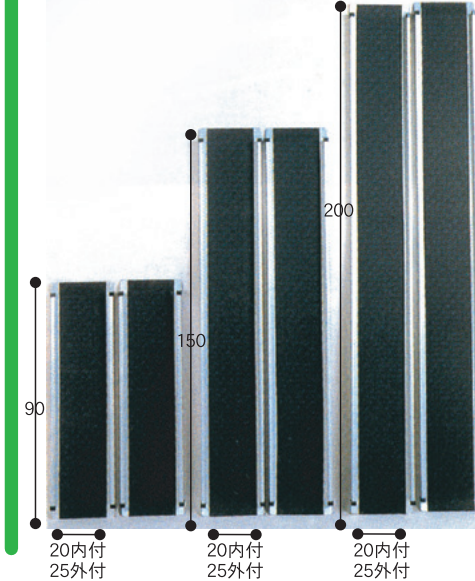

スロープ

スロープ

ESKスライドスロープ

- 長さが調節できますので、さまざまな段差に対応します。
- スロープ長の約1/2になり、収納時に便利です。

- 重量/8.7kg(1本)
- 最大荷重/250kg ■材質/アルミ製
- 価格/132,000円(税込)

自己負担額(1割) **¥700** 月額レンタル料 **¥7,000**
※所得により自己負担が2割・3割の方がいます

TAIS 00465-000090

おまかせスロープ

車いすや、
 電動車いすでの
 行動範囲が
 広がります。

自己負担額(1割) **¥500** 月額レンタル料 **¥5,000**
※所得により自己負担が2割・3割の方がいます

ワイド・アルミスロープ

走行部と接地面に滑り止めテープ付き。

- 重量(1本) 90cm:2.3kg
 1.5m:4.2kg
 2m:5.3kg / 2.4m:6.5kg
- 耐荷重(1本)/300kg
- 材質/アルミ製

90cm 31,000円(税抜)

自己負担額(1割) **¥320** 月額レンタル料 **¥3,200**
※所得により自己負担が2割・3割の方がいます

1.5m 42,000円(税抜)

自己負担額(1割) **¥380** 月額レンタル料 **¥3,800**
※所得により自己負担が2割・3割の方がいます

2m 52,000円(税抜)

自己負担額(1割) **¥500** 月額レンタル料 **¥5,000**
※所得により自己負担が2割・3割の方がいます

2.4m 67,500円(税抜)

自己負担額(1割) **¥570** 月額レンタル料 **¥5,700**
※所得により自己負担が2割・3割の方がいます

TAIS 00465-000073-74-75-76

ダイヤスロープ

DS76シリーズ

76シリーズ	高さ	奥行	有効幅	勾配	溝	重量(g)	価格
① 76-10	1.0	3.5	73	14	-	230	3,500円(税抜)
② 76-15	1.5	5.5	71	14	1	420	3,500円(税抜)
③ 76-20	2.0	7.5	69	14	2	670	3,900円(税抜)
④ 76-25	2.5	9.5	67	14	3	950	4,400円(税抜)
⑤ 76-30	3.0	11.5	65	14	4	1,300	5,100円(税抜)
⑥ 76-35	3.5	13.5	67	14	5	1,580	6,100円(税抜)
⑦ 76-40	4.0	15.5	66	14	6	1,880	6,800円(税抜)
⑧ 76-45	4.5	17.5	64	14	7	2,350	7,900円(税抜)
⑨ 76-50	5.0	20.0	62	14	8	2,870	9,400円(税抜)
⑩ 76-55	5.5	20.0	62	15.5	8	3,400	13,200円(税抜)