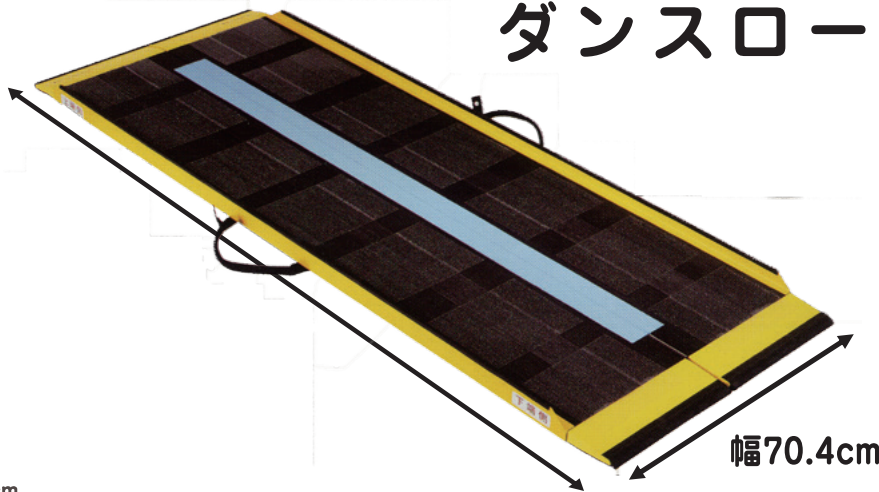

スロープ 他の形状のスロープも多数取り揃えております。

ダンススロープ® エアー

幅70.4cm

有効幅69.8cm
収納時幅35.2cm
収納時厚み11cm

最大耐荷重300kg

品名	重さ	販売価格	適応段差
①R-65A	約3.5kg	80,000円 (税抜)	15cm
②R-100A	約4.5kg	120,000円 (税抜)	23cm
③R-120A	約5kg	140,000円 (税抜)	28cm
④R-150A	約6kg	160,000円 (税抜)	36cm
⑤R-175A	約7kg	180,000円 (税抜)	42cm
⑥R-200A	約8kg	200,000円 (税抜)	48cm

CARE SLOPE ケアスロープ®

可搬形スロープ ㊦

安心と使いやすさにスマートさをプラス

幅70cm

最大耐荷重300kg

品名	重さ	販売価格	適応段差
①CS-65	約3kg	67,000円 (税抜)	最大17cm
②CS-100	約5kg	83,000円 (税抜)	最大25cm
③CS-150	約8kg	118,000円 (税抜)	最大38cm
④CS-200	約10kg	136,000円 (税抜)	最大50cm