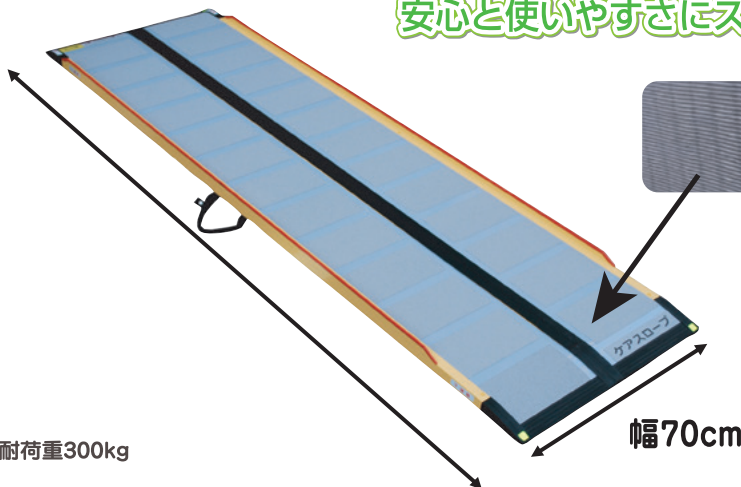

スロープ 他の形状のスロープも多数取り揃えております。

ダンススロープ® エアー

幅70.4cm

有効幅69.8cm
収納時幅35.2cm
収納時厚み11cm

最大耐荷重300kg

品名	重さ	販売価格	適応段差
①R-65A	約3.5kg	80,000円 (税抜)	15cm
②R-100A	約4.5kg	120,000円 (税抜)	23cm
③R-120A	約5kg	140,000円 (税抜)	28cm
④R-150A	約6kg	160,000円 (税抜)	36cm
⑤R-175A	約7kg	180,000円 (税抜)	42cm
⑥R-200A	約8kg	200,000円 (税抜)	48cm

CARE SLOPE ケアスロープ®

可搬形スロープ ㊦

安心と使いやすさにスマートさをプラス

幅70cm

最大耐荷重300kg

品名	重さ	販売価格	適応段差
①CS-65	約3kg	67,000円 (税抜)	最大17cm
②CS-100	約5kg	83,000円 (税抜)	最大25cm
③CS-150	約8kg	118,000円 (税抜)	最大38cm
④CS-200	約10kg	136,000円 (税抜)	最大50cm

※写真の色が異なる場合があります。※単位:cm