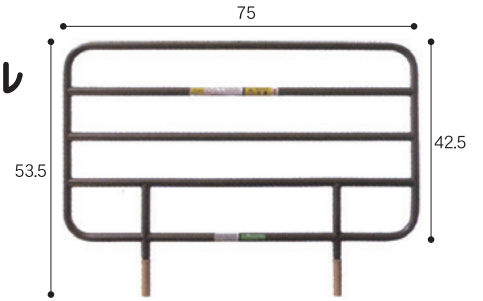

特殊寝台
付属品

特殊寝台付属品

ラフィオ・ミオレットⅢ用

ニーパロ PG03-116MP

自己負担額(1割) **¥200** 月額レンタル料 **¥2,000**
※所得により自己負担が2割・3割の方がいます

■標準小売価格: 71,500円(税込) TAIS 00631-000536

ミオレットⅢ専用キャスター(4個組)

装着時の床面高は
+1.5cmになります。

自己負担額(1割) **¥90** 月額レンタル料 **¥900**
※所得により自己負担が2割・3割の方がいます

■標準小売価格: 28,600円(税込) TAIS 00631-000561

レギュラー サイドレール (2本組) PA505-75

自己負担額(1割) **¥50** 月額レンタル料 **¥500**
※所得により自己負担が2割・3割の方がいます

■標準小売価格: 2本 12,650円(税込) TAIS 00631-000230

ミオレットⅢ専用ハイトスペーサー (4個組)

装着時の床面高は+4.5cmになります。

自己負担額(1割) **¥50** 月額レンタル料 **¥500**
※所得により自己負担が2割・3割の方がいます

■標準小売価格: 8,800円(税込) TAIS 00631-000562

特殊寝台
付属品

楽匠 プラス・楽匠 Z.クオラ ONE 用

ベッドサイドレール KS-151Q

1本
自己負担額(1割) **¥30** 月額レンタル料 **¥300**
※所得により自己負担が2割・3割の方がいます