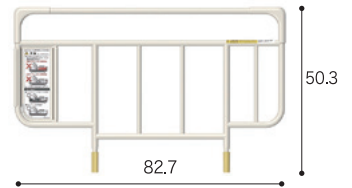

ミオレットⅢ専用ハイトスペーサー (4個組)

装着時の床面高は+4.5cmになります。

自己負担額(1割) **¥50** 月額レンタル料 **¥500**
※所得により自己負担が2割・3割の方がいます

■標準小売価格: 8,800円(税込) TAIS 00631-000562

特殊寝台
付属品

楽匠 プラス・楽匠 Z.クオラ ONE 用

ベッドサイドレール KS-151Q

1本
自己負担額(1割) **¥30** 月額レンタル料 **¥300**
※所得により自己負担が2割・3割の方がいます

■標準小売価格: 1本 20,900円(税込) TAIS 00170-000537

ベッドサイドレール KS-161Q(2本組)

自己負担額(1割) **¥50** 月額レンタル料 **¥500**
※所得により自己負担が2割・3割の方がいます

■標準小売価格: 2本組 23,100円(税込) TAIS 00170-000527

ハイトスペーサー(Xタイプ用) KQ-P90H

ベッドの高さを約6.5cmあげて、ベッドの下のスペースを使う
ベッドサイドテーブルなどの周辺機器を利用できます。

一組

自己負担額(1割) **¥50** 月額レンタル料 **¥500**
※所得により自己負担が2割・3割の方がいます

■標準小売価格: 4,400円(税込) TAIS 00170-000561

ベッドサイドレール KS-191Q

自己負担額(1割) **¥30** 月額レンタル料 **¥300**
※所得により自己負担が2割・3割の方がいます

■標準小売価格: 16,500円(税抜) TAIS 00170-000752