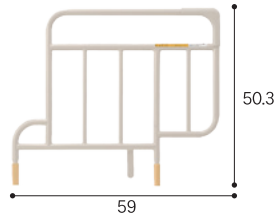

自己負担額(1割) **¥90** 月額レンタル料 **¥900**
※所得により自己負担が2割・3割の方がいます

■標準小売価格: 28,600円(税込) TAIS 00631-000561

レギュラー サイドレール (2本組) PA505-75

自己負担額(1割) **¥50** 月額レンタル料 **¥500**
※所得により自己負担が2割・3割の方がいます

■標準小売価格: 2本 12,650円(税込) TAIS 00631-000230

ミオレットⅢ専用ハイトスペーサー (4個組)

装着時の床面高は+4.5cmになります。

自己負担額(1割) **¥50** 月額レンタル料 **¥500**
※所得により自己負担が2割・3割の方がいます

■標準小売価格: 8,800円(税込) TAIS 00631-000562

特殊寝台
付属品

楽匠 プラス・楽匠 Z.クオラ ONE 用

ベッドサイドレール KS-151Q

1本
自己負担額(1割) **¥30** 月額レンタル料 **¥300**
※所得により自己負担が2割・3割の方がいます

■標準小売価格: 1本 20,900円(税込) TAIS 00170-000537

ベッドサイドレール KS-161Q(2本組)

自己負担額(1割) **¥50** 月額レンタル料 **¥500**
※所得により自己負担が2割・3割の方がいます

■標準小売価格: 2本組 23,100円(税込) TAIS 00170-000527

ハイトスペーサー(Xタイプ用) KQ-P90H

ベッドの高さを約6.5cmあげて、ベッドの下のスペースを使う
ベッドサイドテーブルなどの周辺機器を利用できます。