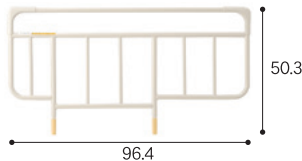

ミオレットⅢ専用ハイトスペーサー (4個組)

装着時の床面高は+4.5cmになります。

自己負担額(1割) **¥50** 月額レンタル料 **¥500**
※所得により自己負担が2割・3割の方がいます

■標準小売価格: 8,800円(税込) TAIS 00631-000562

特殊寝台
付属品

楽匠 プラス・楽匠 Z.クオラ ONE 用

ベッドサイドレール KS-151Q

1本
自己負担額(1割) **¥30** 月額レンタル料 **¥300**
※所得により自己負担が2割・3割の方がいます

■標準小売価格: 1本 20,900円(税込) TAIS 00170-000537

ベッドサイドレール KS-161Q(2本組)

自己負担額(1割) **¥50** 月額レンタル料 **¥500**
※所得により自己負担が2割・3割の方がいます

■標準小売価格: 2本組 23,100円(税込) TAIS 00170-000527

ハイトスペーサー(Xタイプ用) KQ-P90H

ベッドの高さを約6.5cmあげて、ベッドの下のスペースを使う
ベッドサイドテーブルなどの周辺機器を利用できます。