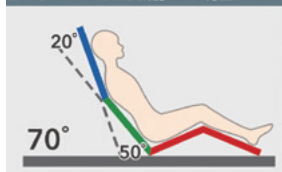

特殊寝台

ラフィオ(ポジショニングベッド) 木製フラットボードレギュラータイプ P110-71BAR (付属品はP23上段)

「ニューポイントマットレス」とのセット例

重量 101.9 kg

3
モーター式

ハイバックサポート機能による背上げ70°

ハイバックサポート機能を使った背上げは従来の背上げに比べズレかと身体への圧力を軽減できます。

3モーター

自己負担額(1割) 月額レンタル料 **¥9,600**

¥960

※所得により自己負担が2割・3割の方がいます

■標準小売価格:472,000円(非課税) TAIS 00631-000342

特殊寝台

ミオレットⅢ 木製フラットタイプ P113-21BA (付属品はP23上段)

「ニューポイントマットレス」とのセット例

重量 87.5 kg