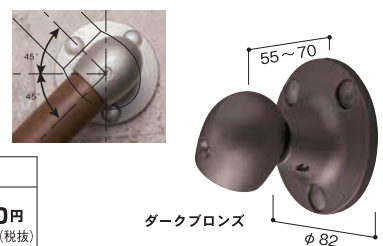

●材質:ASA硬質樹脂・アルミ芯材

壁付ブラケット

壁付ブラケット

15mmの出幅調整が可能
 上下45°まで首振り可能

色	品番	価格
ステンカラー色	BJ-04ST	1個 5,900円(税抜)
ダークブロンズ	BJ-80DB	

エンドブラケットN

15mmの出幅調整が可能

色	品番	価格
ステンカラー色	BJ-129ST	1個 5,900円(税抜)
ダークブロンズ	BJ-130DB	

自在ソケット

色	品番	価格
ステンカラー色	BJ-11ST	1個 6,300円(税抜)
ダークブロンズ	BJ-82DB	

左右の首振りと座を90°回転させることで全方向(最大30°~45°)可動可能です。
 ※首角度を固定するために、六角棒スパナ(呼び5)をご用意ください。

EエンドブラケットN

色	品番	価格
ステンカラー色	BJ-60ST	1個 3,250円(税抜)
ダークブロンズ	BJ-100DB	