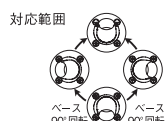

●材質:ASA硬質樹脂・アルミ芯材

壁付ブラケット

壁付ブラケット

15mmの出幅調整が可能
 上下45°まで首振り可能

色	品番	価格
ステンカラー色	BJ-04ST	1個 5,900円(税抜)
ダークブロンズ	BJ-80DB	

エンドブラケットN

15mmの出幅調整が可能

色	品番	価格
ステンカラー色	BJ-129ST	1個 5,900円(税抜)
ダークブロンズ	BJ-130DB	

自在ソケット

色	品番	価格
ステンカラー色	BJ-11ST	1個 6,300円(税抜)
ダークブロンズ	BJ-82DB	

左右の首振りと座を90°回転させることで全方向(最大30°~45°)可動可能です。
 ※首角度を固定するために、六角棒スパナ(呼び5)をご用意ください。

EエンドブラケットN

色	品番	価格
ステンカラー色	BJ-60ST	1個 3,250円(税抜)
ダークブロンズ	BJ-100DB	