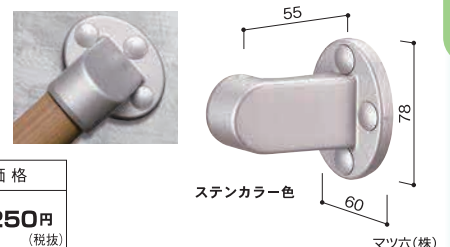

●材質:ASA硬質樹脂・アルミ芯材

壁付ブラケット

壁付ブラケット

15mmの出幅調整が可能
 上下45°まで首振り可能

色	品番	価格
ステンカラー色	BJ-04ST	1個 5,900円(税抜)
ダークブロンズ	BJ-80DB	

エンドブラケットN

15mmの出幅調整が可能

色	品番	価格
ステンカラー色	BJ-129ST	1個 5,900円(税抜)
ダークブロンズ	BJ-130DB	

自在ソケット

色	品番	価格
ステンカラー色	BJ-11ST	1個 6,300円(税抜)
ダークブロンズ	BJ-82DB	

左右の首振りと座を90°回転させることで全方向(最大30°~45°)可動可能です。
 ※首角度を固定するために、六角棒スパナ(呼び5)をご用意ください。

EエンドブラケットN

色	品番	価格
ステンカラー色	BJ-60ST	1個 3,250円(税抜)
ダークブロンズ	BJ-100DB	

屋外用手すり

※写真の色が異なる場合があります。