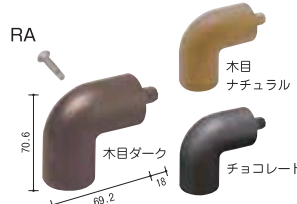

●材質:芯材/スチールパイプ、中層/半硬質樹脂、上層/ウッドパウダー混合半硬質樹脂(※チョコレートのみ半硬質樹脂)

曲がらない手すり棒なら、ブラケット(支柱)の数が少なめでスッキリとした仕上りに!

直線用

ブラケット(支柱)ピッチ 1200mm以下

直棒手すり

色	サイズ	品番	価格
木目ダーク	2m	BJ-22WD	1本 11,300円(税抜き)
	4m	BJ-21WD	1本 20,800円(税抜き)
木目ナチュラル	2m	BJ-20WN	1本 11,300円(税抜き)
	4m	BJ-19WN	1本 20,800円(税抜き)
チョコレート	2m	BJ-47PC	1本 11,000円(税抜き)
	4m	BJ-46PC	1本 20,000円(税抜き)

●材質:芯材/アルミ、中層/半硬質樹脂、上層/ウッドパウダー混合半硬質樹脂(※チョコレートのみ半硬質樹脂)

支柱

埋め込み

ロングタイプ (H=1200)

埋め込み式支柱用化粧カバー

色	品番	価格
2B仕上げ	BJ-08	1個 1,000円(税抜)
ダークブロンズ	BJ-113DB	

E埋め込み式支柱

サイズ	色	品番	価格
H900	ステンカラー色	BJ-41ST	1本 9,200円(税抜)
	ダークブロンズ	BJ-89DB	
H1200	ステンカラー色	BJ-157ST	1本 12,200円(税抜)
	ダークブロンズ	BJ-158DB	

●材質:アルミ合金・アルミ型材 ●色:ステンカラー色

エンドキャップ

RAエンドキャップN(2個入)

色	品番	価格
木目ダーク	BJ-145WD	1セット(2個入) 4,400円(税抜)
木目ナチュラル	BJ-146WN	
チョコレート	BJ-147PC	1セット(2個入) 4,300円(税抜)

●材質:ASA硬質樹脂・POM樹脂

ジョイント

ジョイントN

色	品番	価格
木目ダーク	BJ-151WD	1個 1,900円(税抜)
木目ナチュラル	BJ-152WN	
チョコレート	BJ-153PC	1個 1,800円(税抜)

●材質:ASA硬質樹脂・アルミ芯材

壁付ブラケット

壁付ブラケット

15mmの出幅調整が可能
 上下45°まで首振り可能

色	品番	価格
ステンカラー色	BJ-04ST	1個 5,900円(税抜)
ダークブロンズ	BJ-80DB	

エンドブラケットN

15mmの出幅調整が可能

色	品番	価格
ステンカラー色	BJ-129ST	1個 5,900円(税抜)
ダークブロンズ	BJ-130DB	