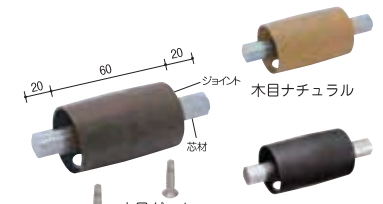

●材質:芯材/スチールパイプ、中層/半硬質樹脂、上層/ウッドパウダー混合半硬質樹脂(※チョコレートのみ半硬質樹脂)

曲がらない手すり棒なら、ブラケット(支柱)の数が少なめでスッキリとした仕上りに!

直線用

ブラケット(支柱)ピッチ 1200mm以下

直棒手すり

色	サイズ	品番	価格
木目ダーク	2m	BJ-22WD	1本 11,300円(税抜き)
	4m	BJ-21WD	1本 20,800円(税抜き)
木目ナチュラル	2m	BJ-20WN	1本 11,300円(税抜き)
	4m	BJ-19WN	1本 20,800円(税抜き)
チョコレート	2m	BJ-47PC	1本 11,000円(税抜き)
	4m	BJ-46PC	1本 20,000円(税抜き)

●材質:芯材/アルミ、中層/半硬質樹脂、上層/ウッドパウダー混合半硬質樹脂(※チョコレートのみ半硬質樹脂)

支柱

埋め込み

ロングタイプ (H=1200)

埋め込み式支柱用化粧カバー

色	品番	価格
2B仕上げ	BJ-08	1個 1,000円(税抜)
ダークブロンズ	BJ-113DB	

E埋め込み式支柱

サイズ	色	品番	価格
H900	ステンカラー色	BJ-41ST	1本 9,200円(税抜)
	ダークブロンズ	BJ-89DB	
H1200	ステンカラー色	BJ-157ST	1本 12,200円(税抜)
	ダークブロンズ	BJ-158DB	

●材質:アルミ合金・アルミ型材 ●色:ステンカラー色

エンドキャップ

RAエンドキャップN(2個入)

色	品番	価格
木目ダーク	BJ-145WD	1セット(2個入) 4,400円(税抜)
木目ナチュラル	BJ-146WN	
チョコレート	BJ-147PC	1セット(2個入) 4,300円(税抜)

●材質:ASA硬質樹脂・POM樹脂

ジョイント

ジョイントN

色	品番	価格
木目ダーク	BJ-151WD	1個 1,900円(税抜)
木目ナチュラル	BJ-152WN	
チョコレート	BJ-153PC	1個 1,800円(税抜)

●材質:ASA硬質樹脂・アルミ芯材

壁付ブラケット

壁付ブラケット

15mmの出幅調整が可能
 上下45°まで首振り可能

色	品番	価格
ステンカラー色	BJ-04ST	1個 5,900円(税抜)
ダークブロンズ	BJ-80DB	

エンドブラケットN

15mmの出幅調整が可能

色	品番	価格
ステンカラー色	BJ-129ST	1個 5,900円(税抜)
ダークブロンズ	BJ-130DB	