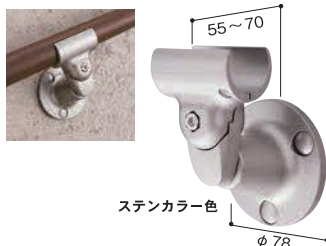

●材質:芯材/アルミ、中層/半硬質樹脂、上層/ウッドパウダー混合半硬質樹脂(※チョコレートのみ半硬質樹脂)

支柱

埋め込み

ロングタイプ (H=1200)

埋め込み式支柱用化粧カバー

色	品番	価格
2B仕上げ	BJ-08	1個 1,000円(税抜)
ダークブロンズ	BJ-113DB	

E埋め込み式支柱

サイズ	色	品番	価格
H900	ステンカラー色	BJ-41ST	1本 9,200円(税抜)
	ダークブロンズ	BJ-89DB	
H1200	ステンカラー色	BJ-157ST	1本 12,200円(税抜)
	ダークブロンズ	BJ-158DB	

●材質:アルミ合金・アルミ型材 ●色:ステンカラー色

エンドキャップ

RAエンドキャップN(2個入)

色	品番	価格
木目ダーク	BJ-145WD	1セット(2個入) 4,400円(税抜)
木目ナチュラル	BJ-146WN	
チョコレート	BJ-147PC	1セット(2個入) 4,300円(税抜)

●材質:ASA硬質樹脂・POM樹脂

ジョイント

ジョイントN

色	品番	価格
木目ダーク	BJ-151WD	1個 1,900円(税抜)
木目ナチュラル	BJ-152WN	
チョコレート	BJ-153PC	1個 1,800円(税抜)

●材質:ASA硬質樹脂・アルミ芯材

壁付ブラケット

壁付ブラケット

15mmの出幅調整が可能
 上下45°まで首振り可能

色	品番	価格
ステンカラー色	BJ-04ST	1個 5,900円(税抜)
ダークブロンズ	BJ-80DB	

エンドブラケットN

15mmの出幅調整が可能

色	品番	価格
ステンカラー色	BJ-129ST	1個 5,900円(税抜)
ダークブロンズ	BJ-130DB	