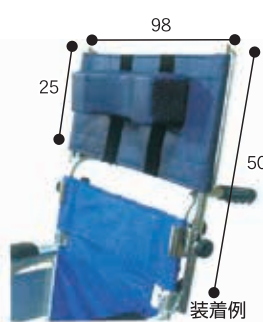

※サポートシートαのサイドサポートは別売となります。

TAIS 01178-000001

ヘッドレスト

●スーパーヘッド

取付可能な車いす

○背パイプφ19mm・φ22mm
○押手曲げタイプ

○対応する座幅
平面式 34~44cm
M
立式 38~48cm

<ワンタッチで収納>
枕部分を取外すことなくワンタッチで収納。車いすを折りたたむことができます。

●重量1.1kg
■価格/21,600円(税抜)

自己負担額(1割) **¥200**

月額レンタル料 **¥2,000**

※所得により自己負担が2割・3割の方がいます TAIS 00156-000015

FCアジャスト (背クッション)

自己負担額(1割) **¥150**

月額レンタル料 **¥1,500**

※所得により自己負担が2割・3割の方がいます

■材質:カバー/ポリエステル
中身:クッション/ポリエチレンフォームEPDMフォーム
■重量:フルタイプ830g■価格/20,000円(税抜)

TAIS 00149-000026

背延長

○背パイプφ19mm・φ22mmまで取付可能

●枕付き

■価格14,300円(税抜)

TAIS 00160-Z00017

●枕なし(背延長のみ)