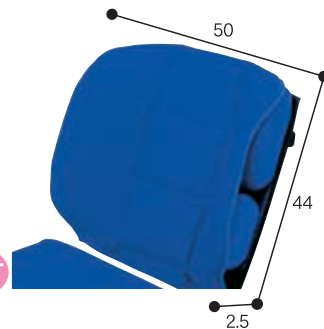

FCアジャスト (背クッション)

自己負担額(1割) **¥150**

月額レンタル料 **¥1,500**

※所得により自己負担が2割・3割の方がいます

■材質:カバー/ポリエステル
中身:クッション/ポリエチレンフォームEPDMフォーム
■重量:フルタイプ830g■価格/20,000円(税抜)

TAIS 00149-000026