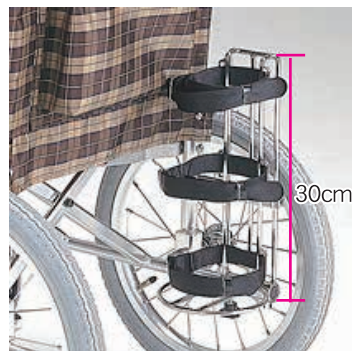

自己負担額(1割) **¥50(1本)**

月額レンタル料 **¥500**

※所得により自己負担が2割・3割の方がいます

ミキ■価格/1,500円(税抜)(ロング10cm)

TAIS 00160-000170

ボンベ架

自己負担額(1割) **¥100(1本)**

月額レンタル料 **¥1,000**