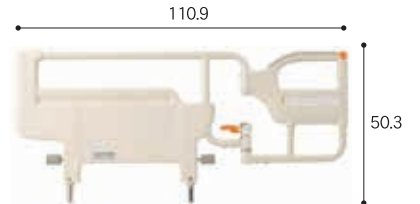

ハイトスペーサー(Z・Xタイプ用) KQ-P90H

ベッドの高さを約6.5cmあげて、ベッドの下のスペースを使う
ベッドサイドテーブルなどの周辺機器を利用できます。

一組

自己負担額(1割) **¥50** 月額レンタル料 **¥500**
※所得により自己負担が2割・3割の方がいます

■標準小売価格:4,000円(税抜) TAIS 00170-000561

スイングアーム 介助バー KS-096A

自己負担額(1割) **¥200** 月額レンタル料 **¥2,000**

※所得により自己負担が2割・3割の方がいます

■標準小売価格:49,000円(税抜) TAIS 00170-000551

キャスター(Z用) KQ-P70C

ベッドの高さは約3cm高くなります。

一組
自己負担額(1割) **¥100** 月額レンタル料 **¥1,000**

※所得により自己負担が2割・3割の方がいます

■標準小売価格:25,000円(税抜) TAIS 00170-000794

キャスター(Z・Xタイプ用) KQ-P90C