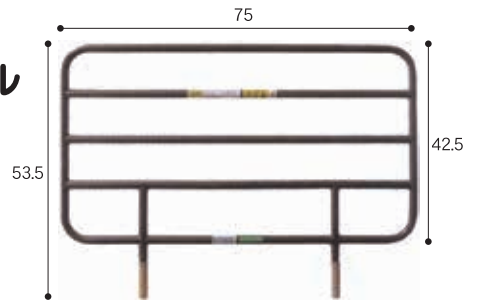

特殊寝台
付属品

特殊寝台付属品

ラフィオ・ミオレットⅢ用

ニーパロL PG03-116MP

自己負担額(1割) **¥200** 月額レンタル料 **¥2,000**
※所得により自己負担が2割・3割の方がいます

■標準小売価格:56,000円(税抜) TAIS 00631-000536

ミオレットⅢ専用キャスター(4個組)

装着時の床面高は
+1.5cmになります。

自己負担額(1割) **¥100** 月額レンタル料 **¥1,000**
※所得により自己負担が2割・3割の方がいます

■標準小売価格:23,000円(税抜) TAIS 00631-000561

レギュラー サイドレール (2本組) PA505-75

自己負担額(1割) **¥50** 月額レンタル料 **¥500**

※所得により自己負担が2割・3割の方がいます

■標準小売価格:2本 11,500円(税抜) TAIS 00631-000230

ミオレットⅢ専用ハイトスペーサー (4個組)

装着時の床面高は+4.5cmになります。

自己負担額(1割) **¥50** 月額レンタル料 **¥500**

※所得により自己負担が2割・3割の方がいます

■標準小売価格:6,900円(税抜) TAIS 00631-000562

楽匠 プラス・楽匠 Z 用

ベッドサイドレール KS-151Q

1本