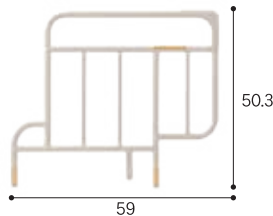

ミオレットⅢ専用ハイトスペーサー (4個組)

装着時の床面高は+4.5cmになります。

自己負担額(1割) **¥50** 月額レンタル料 **¥500**

※所得により自己負担が2割・3割の方がいます

■標準小売価格:6,900円(税抜) TAIS 00631-000562

楽匠 プラス・楽匠 Z 用

ベッドサイドレール KS-151Q

1本

自己負担額(1割) **¥40** 月額レンタル料 **¥400**
※所得により自己負担が2割・3割の方がいます

■標準小売価格:1本 15,000円(税抜) TAIS 00170-000537

ベッドサイドレール KS-161Q(2本組)

自己負担額(1割) **¥50** 月額レンタル料 **¥500**
※所得により自己負担が2割・3割の方がいます

■標準小売価格:2本組 17,000円(税抜) TAIS 00170-000527