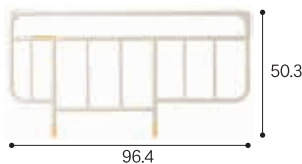

ミオレットⅢ専用ハイトスペーサー (4個組)

装着時の床面高は+4.5cmになります。

自己負担額(1割) **¥50** 月額レンタル料 **¥500**

※所得により自己負担が2割・3割の方がいます

■標準小売価格:6,900円(税抜) TAIS 00631-000562

楽匠 プラス・楽匠 Z 用

ベッドサイドレール KS-151Q

1本

自己負担額(1割) **¥40** 月額レンタル料 **¥400**
※所得により自己負担が2割・3割の方がいます

■標準小売価格:1本 15,000円(税抜) TAIS 00170-000537

ベッドサイドレール KS-161Q(2本組)

自己負担額(1割) **¥50** 月額レンタル料 **¥500**
※所得により自己負担が2割・3割の方がいます

■標準小売価格:2本組 17,000円(税抜) TAIS 00170-000527