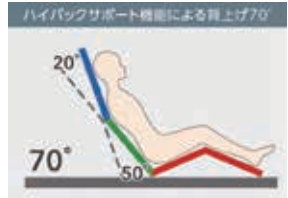

特殊寝台

特殊寝台

ラフィオ(ポジショニングベッド) 木製フラットボードレギュラータイプ P110-71BAR (付属品はP23上段)

「ニューポイントマットレス」とのセット例

重量 101.9 kg

3
モーター式

背上げ

膝上げ

高さ調節

ハイバックサポート機能による背上げ70°

ハイバックサポート機能を使った背上げは従来の背上げに比べズレカと身体への圧力を軽減できます。

3モーター

自己負担額(1割)
¥960

月額レンタル料 ¥9,600

※所得により自己負担が2割・3割の方がいます

■標準小売価格:410,000円(非課税) TAIS 00631-000342