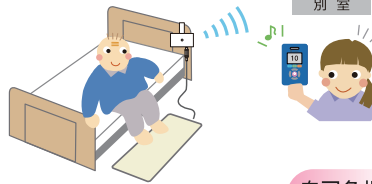

家族コール3A・スマート

型式: HKSM-3A

TAISコード:00318-000150

セット価格 ¥80,000(税別)

自己負担額(1割)
¥700

月額レンタル料 ¥7,000
※所得により自己負担が2割・3割の方がいます