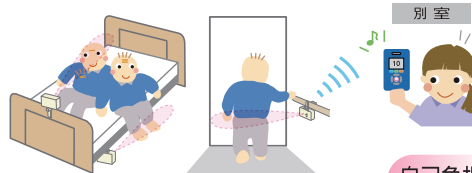

家族コール3C・スマート

型式: HKSM-3C

AISコード:00318_000152

セット価格 ¥82,000(税別)

自己負担額(1割)
¥700

月額レンタル料 ¥7,000
※所得により自己負担が2割・3割の方がいます