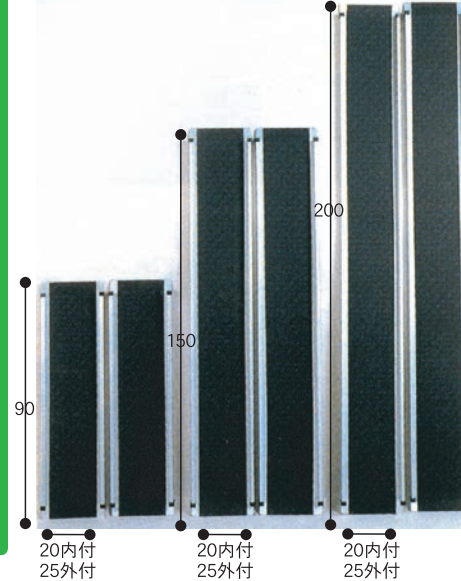

スロープ

テレスコピックスロープ 3m

- 長さが調節できますので、さまざまな段差に対応します。
- スライド式ですが、3mmのアルミ製で十分な強度があります。
- スロープ長の約1/2になり、収納時に便利です。

- 重量/10.1kg(1本)
- 最大荷重/200kg ■材質/アルミ製
- 価格/140,000円(税抜)

自己負担額(1割) **¥700** 月額レンタル料 **¥7,000**
※所得により自己負担が2割・3割の方がいます

TAIS 01087-000044

スロープ

おまかせスロープ

車いすや、
 電動車いすでの
 行動範囲が
 広がります。

自己負担額(1割) **¥500** 月額レンタル料 **¥5,000**
※所得により自己負担が2割・3割の方がいます

ワイド・アルミスロープ

走行部と接地面に滑り止めテープ付き。

- 重量(1本) 90cm:2.3kg
1.5m:4.2kg
2m:5.3kg / 2.4m:6.5kg
- 耐荷重(1本)/300kg
- 材質/アルミ製

90cm 26,500円(税抜)

自己負担額(1割) **¥400** 月額レンタル料 **¥4,000**
※所得により自己負担が2割・3割の方がいます

1.5m 36,000円(税抜)

自己負担額(1割) **¥400** 月額レンタル料 **¥4,000**
※所得により自己負担が2割・3割の方がいます

2m 46,000円(税抜)

自己負担額(1割) **¥500** 月額レンタル料 **¥5,000**
※所得により自己負担が2割・3割の方がいます

2.4m 57,000円(税抜)

自己負担額(1割) **¥600** 月額レンタル料 **¥6,000**
※所得により自己負担が2割・3割の方がいます

TAIS 00465-000073-74-75-76

ダイヤスロープ

DS76シリーズ

76シリーズ	高さ	奥行	有効幅	勾配	溝	重量(g)	価格
① 76-10	1.0	3.5	73	14	-	230	3,500円(税抜)
② 76-15	1.5	5.5	71	14	1	420	3,500円(税抜)
③ 76-20	2.0	7.5	69	14	2	670	3,900円(税抜)
④ 76-25	2.5	9.5	67	14	3	950	4,400円(税抜)
⑤ 76-30	3.0	11.5	65	14	4	1,300	5,100円(税抜)
⑥ 76-35	3.5	13.5	67	14	5	1,580	6,100円(税抜)
⑦ 76-40	4.0	15.5	66	14	6	1,880	6,800円(税抜)
⑧ 76-45	4.5	17.5	64	14	7	2,350	7,900円(税抜)
⑨ 76-50	5.0	20.0	62	14	8	2,870	9,400円(税抜)
⑩ 76-55	5.5	20.0	62	15.5	8	3,400	13,200円(税抜)