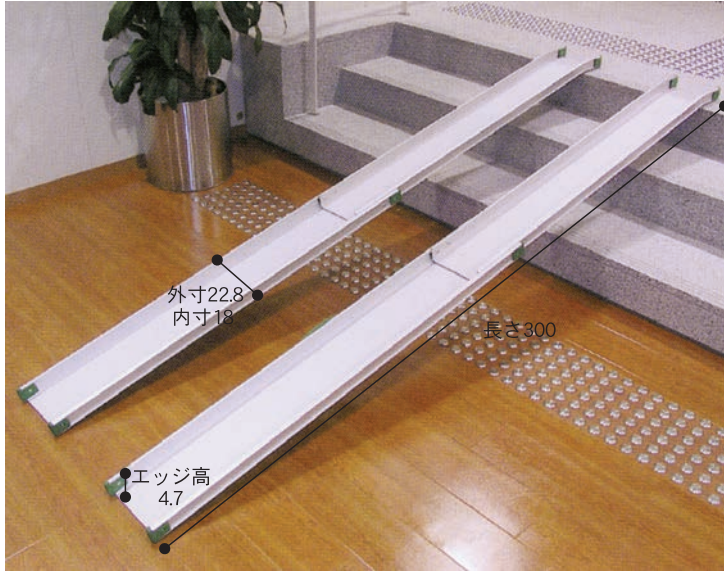

スロープ

テレスコピックスロープ 3m

- 長さが調節できますので、さまざまな段差に対応します。
- スライド式ですが、3mmのアルミ製で十分な強度があります。
- スロープ長の約1/2になり、収納時に便利です。

- 重量/10.1kg(1本)
- 最大荷重/200kg ■材質/アルミ製
- 価格/140,000円(税抜)

自己負担額(1割) **¥700** 月額レンタル料 **¥7,000**
※所得により自己負担が2割・3割の方がいます

TAIS 01087-000044

スロープ

おまかせスロープ

車いすや、
 電動車いすでの
 行動範囲が
 広がります。

自己負担額(1割) **¥500** 月額レンタル料 **¥5,000**
※所得により自己負担が2割・3割の方がいます

ワイド・アルミスロープ

走行部と接地面に滑り止めテープ付き。

- 重量(1本) 90cm:2.3kg
1.5m:4.2kg
2m:5.3kg / 2.4m:6.5kg
- 耐荷重(1本)/300kg
- 材質/アルミ製