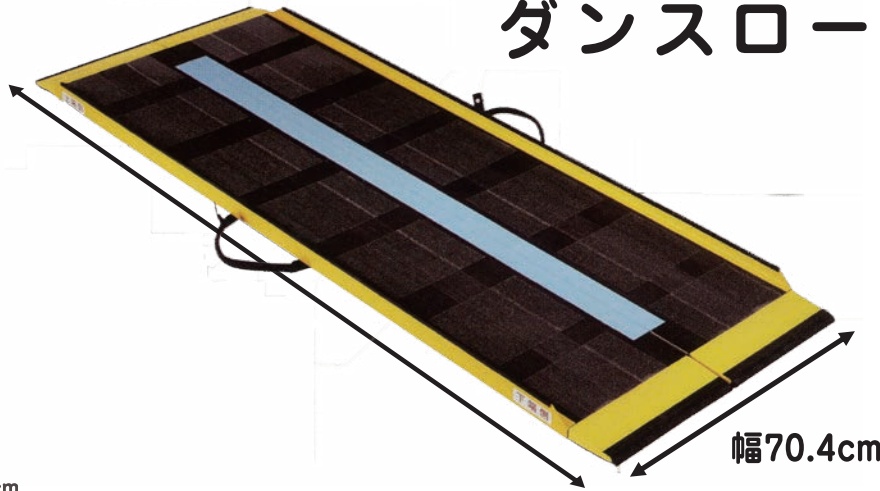

スロープ 他の形状のスロープも多数取り揃えております。

ダンススロープ® エアー

幅70.4cm

有効幅69.8cm
収納時幅35.2cm
収納時厚み11cm

最大耐荷重300kg

品名	重さ	販売価格	適応段差
①R-65A	約3.5kg	80,000円 (税抜)	15cm
②R-100A	約4.5kg	120,000円 (税抜)	23cm
③R-120A	約5kg	140,000円 (税抜)	28cm
④R-150A	約6kg	160,000円 (税抜)	36cm
⑤R-175A	約7kg	180,000円 (税抜)	42cm
⑥R-200A	約8kg	20,000円 (税抜)	48cm

CARE SLOPE

ケアスロープ®

可搬形スロープ ㊦

安心と使いやすさにスマートさをプラス

幅70cm

最大耐荷重300kg

品名	重さ	販売価格	適応段差
①CS-65	約3kg	67,000円 (税抜)	最大17cm
②CS-100	約5kg	83,000円 (税抜)	最大25cm
③CS-150	約8kg	118,000円 (税抜)	最大38cm
④CS-200	約10kg	136,000円 (税抜)	最大50cm