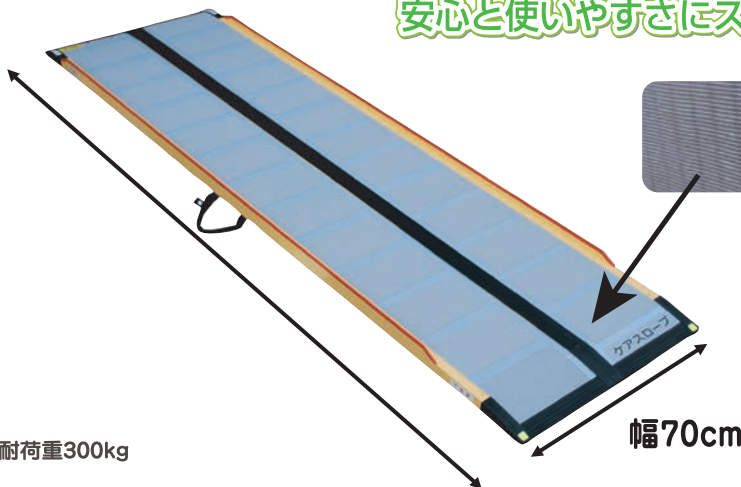

スロープ 他の形状のスロープも多数取り揃えております。

ダンススロープ® エアー

幅70.4cm

有効幅69.8cm
収納時幅35.2cm
収納時厚み11cm

最大耐荷重300kg

品名	重さ	販売価格	適応段差
①R-65A	約3.5kg	80,000円 (税抜)	15cm
②R-100A	約4.5kg	120,000円 (税抜)	23cm
③R-120A	約5kg	140,000円 (税抜)	28cm
④R-150A	約6kg	160,000円 (税抜)	36cm
⑤R-175A	約7kg	180,000円 (税抜)	42cm
⑥R-200A	約8kg	20,000円 (税抜)	48cm

CARE SLOPE

ケアスロープ®

可搬形スロープ ㊦

安心と使いやすさにスマートさをプラス

幅70cm

最大耐荷重300kg

品名	重さ	販売価格	適応段差
①CS-65	約3kg	67,000円 (税抜)	最大17cm
②CS-100	約5kg	83,000円 (税抜)	最大25cm
③CS-150	約8kg	118,000円 (税抜)	最大38cm
④CS-200	約10kg	136,000円 (税抜)	最大50cm

TAIS ①00093-000015②16③18④20

軽量で耐久性の高い
カーボンファイバー
FRPを使用

狭い場所でも
乗車がらくらく

- | | | | |
|---------|-------------------|-------------------|------------------------|
| ①CS-65 | 自己負担額(1割)
¥400 | 月額レンタル料
¥4,000 | ※所得により自己負担が2割・3割の方がいます |
| ②CS-100 | 自己負担額(1割)
¥450 | 月額レンタル料
¥4,500 | ※所得により自己負担が2割・3割の方がいます |
| ③CS-150 | 自己負担額(1割)
¥550 | 月額レンタル料
¥5,500 | ※所得により自己負担が2割・3割の方がいます |
| ④CS-200 | 自己負担額(1割)
¥600 | 月額レンタル料
¥6,000 | ※所得により自己負担が2割・3割の方がいます |