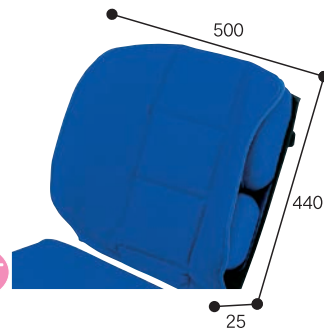

車いす

車いす付属品

車いすサポートシート・サポートシートα・ヘッドカバー

●軽量で簡単に装着でき、体幹と頭部の姿勢保持負担を軽減。

自己負担額(1割) **¥200**

月額レンタル料 **¥2,000**

※所得により自己負担が2割・3割の方がいます

■重量/サポートシート本体=約1.55kg、サポートシートα本体=約2.7kg ■材質/ポリエステル・ポリウレタン100%・スチール ■付属品/サポートシートα=ヘッドカバー■サポートシート・サポートシートα=価格/29,800円(税抜)・サポートシートα用サイドサポート/8,100円(税抜)

※サポートシートαのサイドサポートは別売となります。

TAIS 01178-000001

ヘッドレスト

●スーパーヘッド

取付可能な車いす

○背パイプφ19mm・φ22mm
○押手曲げタイプ

○対応する座幅
平面式 34~44cm
立体式 38~48cm

<ワンタッチで収納>
枕部分を取外すことなくワンタッチで収納。車いすを折りたたむことができます。

●重量1.1kg
■価格/21,600円(税抜)

自己負担額(1割) **¥200**

月額レンタル料 **¥2,000**

※所得により自己負担が2割・3割の方がいます TAIS 00156-000015

FCアジャスト (背クッション)

自己負担額(1割) **¥150**

月額レンタル料 **¥1,500**

※所得により自己負担が2割・3割の方がいます

■材質: カバー/ポリエステル
中身: クッション/ポリエチレンフォームEPDMフォーム
■重量: フルタイプ830g ■価格/20,000円(税抜)

TAIS 00149-000026

背延長

○背パイプφ19mm・φ22mmまで取付可能

●枕付き

■価格14,300円(税抜)

TAIS 00160-Z00017

●枕なし(背延長のみ)