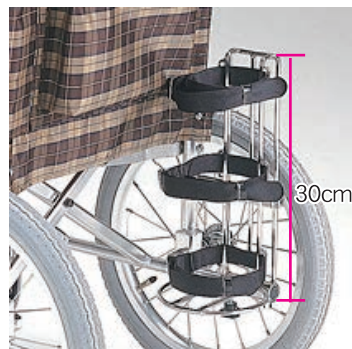

カワムラ 長さ10cm 部品価格:¥1,870(税抜) /1本 長さ20cm 部品価格:¥2,200(税抜) /1本

自己負担額(1割) **¥50(1本)**

月額レンタル料 **¥500**

※所得により自己負担が2割・3割の方がいます

ミキ ■価格/1,500円(税抜)(ロング10cm)

TAIS 00160-000170

ボンベ架

自己負担額(1割) **¥100(1本)**