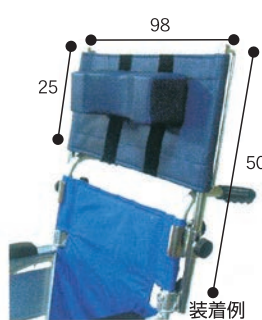

※サポートシートαのサイドサポートは別売となります。

TAIS 01178-000001

ヘッドレスト

●スーパーヘッド

取付可能な車いす

○背パイプφ19mm・φ22mm
○押手曲げタイプ

○対応する座幅
平面式 34~44cm
立体式 38~48cm

<ワンタッチで収納>
枕部分を取外すことなくワンタッチで収納。車いすを折りたたむことができます。

●重量1.1kg
■価格/21,600円(税抜)

自己負担額(1割) **¥200**

月額レンタル料 **¥2,000**

※所得により自己負担が2割・3割の方がいます TAIS 00156-000015

FCアジャスト (背クッション)

自己負担額(1割) **¥150**

月額レンタル料 **¥1,500**

※所得により自己負担が2割・3割の方がいます

■材質: カバー/ポリエステル
中身: クッション/ポリエチレンフォームEPDMフォーム
■重量: フルタイプ830g ■価格/20,000円(税抜)

TAIS 00149-000026

背延長

○背パイプφ19mm・φ22mmまで取付可能

●枕付き

■価格14,300円(税抜)

TAIS 00160-Z00017

●枕なし(背延長のみ)