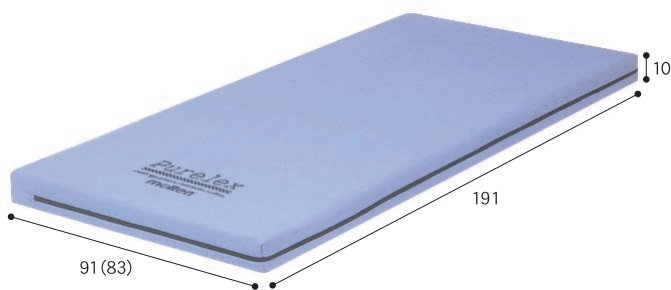

※所得により自己負担が2割・3割の方がいます

■標準小売価格: 60,000円(税抜) TAIS 00747-000006

より高反発の体圧分散には… **そよかせフィールド**

■厚み5cm+3cm ■重量:約6.0+3.9kg

自己負担額(1割) 月額レンタル料 **¥9,000**
¥900

※所得により自己負担が2割・3割の方がいます

■標準小売価格: 150,000円(税抜)

アルファプラフ

静止型

独自の加工と素材により体重の軽い方から
重い方までオールマイティーに対応

- 専用カバー付
- ベッドマットレス不要

重量 9.5 kg

※このマットレスはエアーマットではありません。

自己負担額(1割) 月額レンタル料 **¥6,500**
¥650

※所得により自己負担が2割・3割の方がいます

■標準小売価格: 14,000円(税抜) TAIS 00563-000059

ピュアレックス 10

静止型 〈在庫限り〉

- ベッドマットレス不要

重量	(91) 11kg
	(83) 10kg

※このマットレスはエアーマットではありません。

自己負担額(1割) 月額レンタル料 **¥5,000**
¥500

※所得により自己負担が2割・3割の方がいます

■標準小売価格: 103,000円(税抜) TAIS (83)00054-000293
(91)00054-000293

アクアフロート KE-831Q

静止型

アクアセルが背を上げたときの
臀部を優しく包み込み、優れた耐圧分散性能を発揮

- 上半身・臀部・かかとに適した三つの構造
- 12cmの厚さで優れた体圧分散性能を実現
- 端座位が安定しやすい固めのサイドエッジ
- ベッドマットレス不要

重量 11 kg

※このマットレスはエアーマットではありません。

自己負担額(1割) 月額レンタル料 **¥5,000**
¥500

※所得により自己負担が2割・3割の方がいます