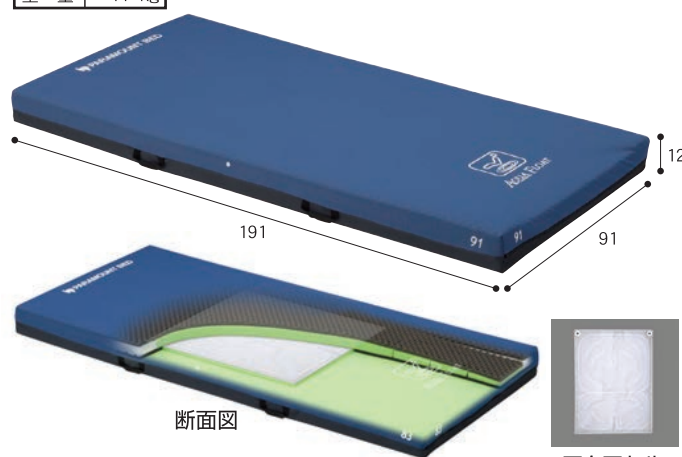

ピュアレックス 10

静止型 〈在庫限り〉

- ベッドマットレス不要

重量	(91) 11kg
	(83) 10kg

※このマットレスはエアーマットではありません。

自己負担額(1割) 月額レンタル料 **¥5,000**
¥500

※所得により自己負担が2割・3割の方がいます

■標準小売価格: 103,000円(税抜) TAIS (83)00054-000293
(91)00054-000293

アクアフロート KE-831Q

静止型

アクアセルが背を上げたときの
臀部を優しく包み込み、優れた耐圧分散性能を発揮

- 上半身・臀部・かかとに適した三つの構造
- 12cmの厚さで優れた体圧分散性能を実現
- 端座位が安定しやすい固めのサイドエッジ
- ベッドマットレス不要

重量 11 kg

※このマットレスはエアーマットではありません。

自己負担額(1割) 月額レンタル料 **¥5,000**
¥500

※所得により自己負担が2割・3割の方がいます