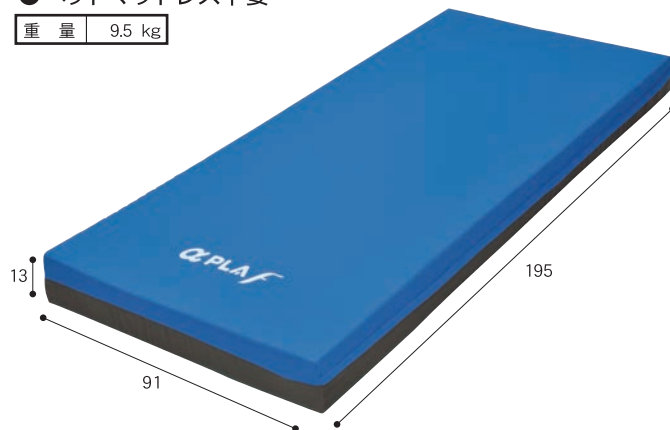

床ずれ
防止用具

床ずれ防止用具

ハッピーそよかせ

高反発・洗える・通気性・保湿性

静止型

重量	3.9 kg
材質	
中材	ポリエステル (ウレタンフォーム)
カバー	ポリエステル (メッシュカバー)

断面図

自己負担額(1割) 月額レンタル料 **¥4,000**
¥400

※所得により自己負担が2割・3割の方がいます

■標準小売価格: 60,000円(税抜) TAIS 00747-000006

より高反発の体圧分散には… **そよかせフィールド**

■厚み5cm+3cm ■重量:約6.0+3.9kg

自己負担額(1割) 月額レンタル料 **¥9,000**
¥900

※所得により自己負担が2割・3割の方がいます

■標準小売価格: 150,000円(税抜)

アルファプラフ

静止型

独自の加工と素材により体重の軽い方から
重い方までオールマイティーに対応

- 専用カバー付
- ベッドマットレス不要

重量 9.5 kg

※このマットレスはエアーマットではありません。

自己負担額(1割) 月額レンタル料 **¥6,500**
¥650

※所得により自己負担が2割・3割の方がいます

■標準小売価格: 14,000円(税抜) TAIS 00563-000059

アクアフロート KE-831Q

静止型

アクアセルが背を上げたときの
臀部を優しく包み込み、優れた耐圧分散性能を発揮

- 上半身・臀部・かかとに適した三つの構造
- 12cmの厚さで優れた体圧分散性能を実現
- 端座位が安定しやすい固めのサイドエッジ
- ベッドマットレス不要

重量 11 kg

※このマットレスはエアーマットではありません。

自己負担額(1割) 月額レンタル料 **¥5,000**
¥500

※所得により自己負担が2割・3割の方がいます