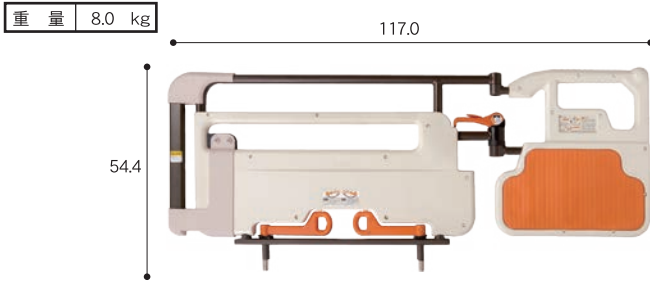

特殊寝台
付属品

特殊寝台付属品

ラフィオ・ミオレットⅢ用

ニーパロL PG03-116MP

自己負担額(1割) **¥200** 月額レンタル料 **¥2,000**
※所得により自己負担が2割・3割の方がいます

■標準小売価格:56,000円(税抜) TAIS 00631-000536

ミオレットⅢ専用キャスター(4個組)

装着時の床面高は
+1.5cmになります。

自己負担額(1割) **¥100** 月額レンタル料 **¥1,000**
※所得により自己負担が2割・3割の方がいます

■標準小売価格:23,000円(税抜) TAIS 00631-000561

レギュラー サイドレール (2本組) PA505-75

自己負担額(1割) **¥50** 月額レンタル料 **¥500**
※所得により自己負担が2割・3割の方がいます

■標準小売価格:2本 11,500円(税抜) TAIS 00631-000230

ミオレットⅢ専用ハイトスペーサー (4個組)

装着時の床面高は+4.5cmになります。

自己負担額(1割) **¥50** 月額レンタル料 **¥500**
※所得により自己負担が2割・3割の方がいます

■標準小売価格:6,900円(税抜) TAIS 00631-000562

楽匠 Z・楽匠 Feez(フィーズ)用

ベッドサイドレール KS-151Q

1本

自己負担額(1割) **¥50** 月額レンタル料 **¥500**
※所得により自己負担が2割・3割の方がいます