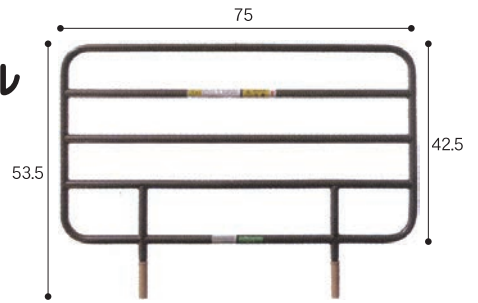

特殊寝台
付属品

特殊寝台付属品

ラフィオ・ミオレットⅢ用

ニーパロL PG03-116MP

自己負担額(1割) **¥200** 月額レンタル料 **¥2,000**
※所得により自己負担が2割・3割の方がいます

■標準小売価格:56,000円(税抜) TAIS 00631-000536

ミオレットⅢ専用キャスター(4個組)

装着時の床面高は
+1.5cmになります。

自己負担額(1割) **¥100** 月額レンタル料 **¥1,000**
※所得により自己負担が2割・3割の方がいます

■標準小売価格:23,000円(税抜) TAIS 00631-000561

レギュラー サイドレール (2本組) PA505-75

自己負担額(1割) **¥50** 月額レンタル料 **¥500**
※所得により自己負担が2割・3割の方がいます

■標準小売価格:2本 11,500円(税抜) TAIS 00631-000230

ミオレットⅢ専用ハイトスペーサー (4個組)

装着時の床面高は+4.5cmになります。

自己負担額(1割) **¥50** 月額レンタル料 **¥500**
※所得により自己負担が2割・3割の方がいます

■標準小売価格:6,900円(税抜) TAIS 00631-000562

楽匠 Z・楽匠 Feez(フィーズ)用

ベッドサイドレール KS-151Q

1本

自己負担額(1割) **¥50** 月額レンタル料 **¥500**
※所得により自己負担が2割・3割の方がいます