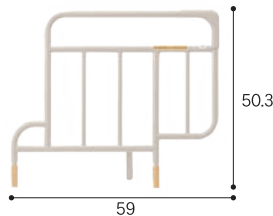

自己負担額(1割) **¥100** 月額レンタル料 **¥1,000**
※所得により自己負担が2割・3割の方がいます

■標準小売価格:23,000円(税抜) TAIS 00631-000561

レギュラー サイドレール (2本組) PA505-75

自己負担額(1割) **¥50** 月額レンタル料 **¥500**
※所得により自己負担が2割・3割の方がいます

■標準小売価格:2本 11,500円(税抜) TAIS 00631-000230

ミオレットⅢ専用ハイトスペーサー (4個組)

装着時の床面高は+4.5cmになります。

自己負担額(1割) **¥50** 月額レンタル料 **¥500**
※所得により自己負担が2割・3割の方がいます

■標準小売価格:6,900円(税抜) TAIS 00631-000562

楽匠 Z・楽匠 Feez(フィーズ)用

ベッドサイドレール KS-151Q

1本

自己負担額(1割) **¥50** 月額レンタル料 **¥500**
※所得により自己負担が2割・3割の方がいます

■標準小売価格:1本 15,000円(税抜) TAIS 00170-000537

ベッドサイドレール KS-161Q(2本組)

自己負担額(1割) **¥50** 月額レンタル料 **¥500**
※所得により自己負担が2割・3割の方がいます

■標準小売価格:2本組 17,000円(税抜) TAIS 00170-000527

ハイトスペーサー(フィーズ用) KQ-P90H

ベッドの高さを約6.5cmあげて、ベッドの下のスペースを使う
ベッドサイドテーブルなどの周辺機器を利用できます。