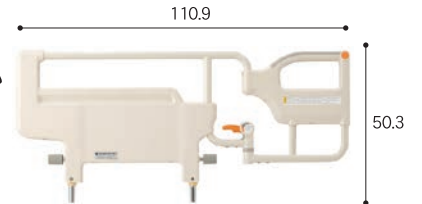

■標準小売価格:1本 15,000円(税抜) TAIS 00170-000537

ベッドサイドレール KS-161Q(2本組)

自己負担額(1割) **¥50** 月額レンタル料 **¥500**
※所得により自己負担が2割・3割の方がいます

■標準小売価格:2本組 17,000円(税抜) TAIS 00170-000527

ハイトスペーサー(フィーズ用) KQ-P90H

ベッドの高さを約6.5cmあげて、ベッドの下のスペースを使う
ベッドサイドテーブルなどの周辺機器を利用できます。

一組

自己負担額(1割) **¥50** 月額レンタル料 **¥500**
※所得により自己負担が2割・3割の方がいます

■標準小売価格:4,000円(税抜) TAIS 00170-000561

スイングアーム 介助バー KS-096A

自己負担額(1割) **¥200** 月額レンタル料 **¥2,000**
※所得により自己負担が2割・3割の方がいます

■標準小売価格:49,000円(税抜) TAIS 00170-000551