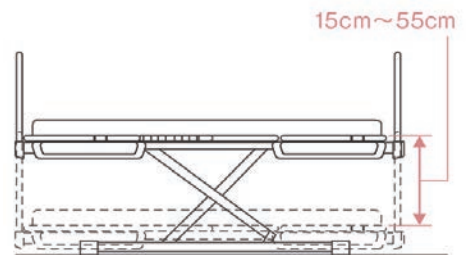

自己負担額(1割)
¥900

月額レンタル料 ¥9,000

※所得により自己負担が2割・3割の方がいます

■標準小売価格:400,000円(非課税) TAIS 00170-000779

楽匠 Feez(フィーズ) (付属品はP23下段)

15cmから55cmまで高さ調節が可能

最も低い状態で、ゆかからボトム上面までが15cmの超低床設計。ふとんからベッドに移行する際の違和感が少なく、万一転落したときの衝撃も緩和できます。また、高さは最高で55cmまであげることができ、ベッドからの立ちあがりや介護にも配慮しています。