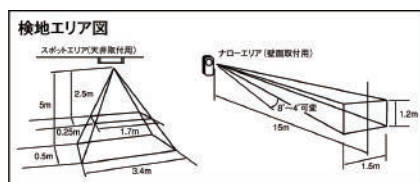

●設置場所や建造物に金網など干渉する要素
のある場合、距離が短くなる事があります。

SHA-100+SHA-300X

■セット価格: 49,000円(税抜) TAIS 00183-000012

SHA-100 徘徊感知器付送信機

■価格: 25,000円(税抜)
■重量/330g

SHA-300X 受信機

■価格: 24,000円(税抜)
■重量/530g

自己負担額(1割) **¥800** 月額レンタル料 **¥8,000**
※所得により自己負担が2割・3割の方がいます