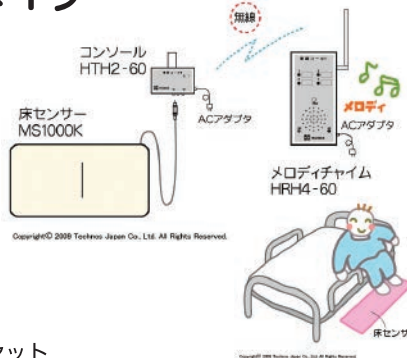

家族コール2 Aタイプ

ベッドから降りると報知

■Aタイプ・・・床センサーセット
(ベッドから降りると報知) セット価格: 88,000円(税抜)