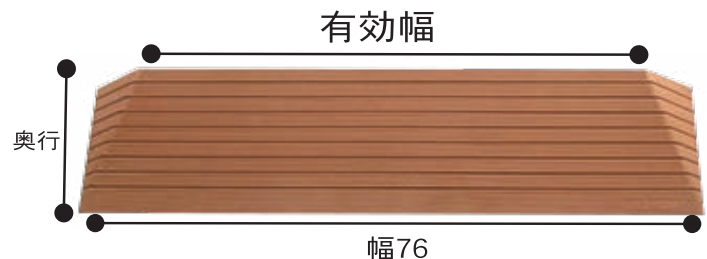

2.4m 57,000円 (税抜)

自己負担額(1割) **¥600** 月額レンタル料 **¥6,000**
※所得により自己負担が2割・3割の方がいます

TAIS 00465-000004

ダイヤスロープ

DS76シリーズ

76シリーズ	高さ	奥行	有効幅	勾配	溝	重量(g)	価格
① 76-10	1.0	3.5	73	14	-	230	3,500円 (税抜)
② 76-15	1.5	5.5	71	14	1	420	3,500円 (税抜)
③ 76-20	2.0	7.5	69	14	2	670	3,900円 (税抜)
④ 76-25	2.5	9.5	67	14	3	950	4,400円 (税抜)
⑤ 76-30	3.0	11.5	65	14	4	1,300	5,100円 (税抜)
⑥ 76-35	3.5	13.5	67	14	5	1,580	6,100円 (税抜)
⑦ 76-40	4.0	15.5	66	14	6	1,880	6,800円 (税抜)
⑧ 76-45	4.5	17.5	64	14	7	2,350	7,900円 (税抜)
⑨ 76-50	5.0	20.0	62	14	8	2,870	9,400円 (税抜)
⑩ 76-55	5.5	20.0	62	15.5	8	3,400	13,200円 (税抜)