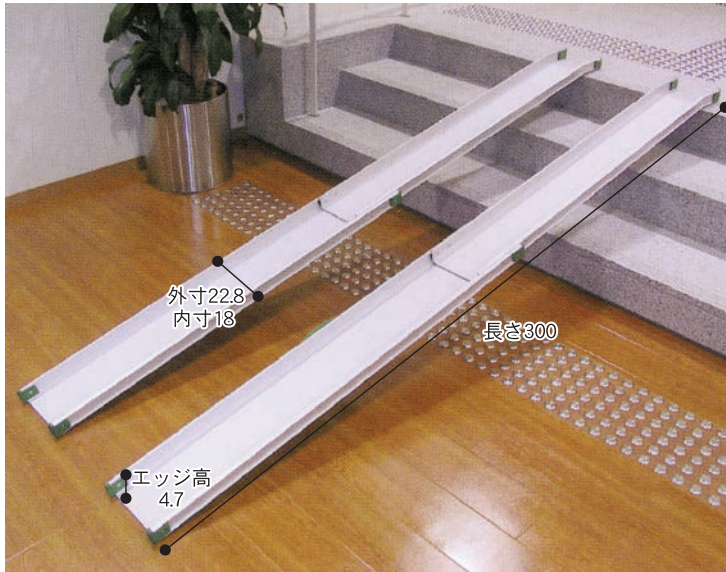

スロープ

テレスコピックスロープ 3m

- 長さが調節できますので、さまざまな段差に対応します。
- スライド式ですが、3mmのアルミ製で十分な強度があります。
- スロープ長の約1/2になり、収納時に便利です。

- 重量/10.1kg (1本)
- 最大荷重/200kg ■材質/アルミ製
- 価格/140,000円 (税抜)

自己負担額(1割) **¥700** 月額レンタル料 **¥7,000**
※所得により自己負担が2割・3割の方がいます

おまかせスロープ

車いすや、
 電動車いすでの
 行動範囲が
 広がります。

自己負担額(1割) **¥500** 月額レンタル料 **¥5,000**
※所得により自己負担が2割・3割の方がいます

ワイド・アルミスロープ

走行部と接地面に滑り止めテープ付き。

- 重量 (1本) 90cm : 2.3kg
 1.5m : 4.2kg
 2m : 5.3kg / 2.4m : 6.5kg
- 耐荷重 (1本) /300kg
- 材質/アルミ製