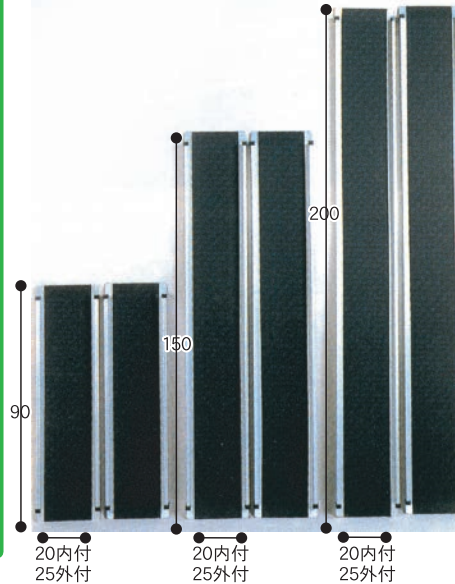

スロープ

テレスコピックスロープ 3m

- 長さが調節できますので、さまざまな段差に対応します。
- スライド式ですが、3mmのアルミ製で十分な強度があります。
- スロープ長の約1/2になり、収納時に便利です。

- 重量/10.1kg (1本)
- 最大荷重/200kg ■材質/アルミ製
- 価格/140,000円 (税抜)

自己負担額(1割) **¥700** 月額レンタル料 **¥7,000**
※所得により自己負担が2割・3割の方がいます

おまかせスロープ

車いすや、
 電動車いすでの
 行動範囲が
 広がります。

自己負担額(1割) **¥500** 月額レンタル料 **¥5,000**
※所得により自己負担が2割・3割の方がいます

ワイド・アルミスロープ

走行部と接地面に滑り止めテープ付き。

- 重量 (1本) 90cm : 2.3kg
 1.5m : 4.2kg
 2m : 5.3kg / 2.4m : 6.5kg
- 耐荷重 (1本) /300kg
- 材質/アルミ製

90cm 26,500円 (税抜)

自己負担額(1割) **¥400** 月額レンタル料 **¥4,000**
※所得により自己負担が2割・3割の方がいます

1.5m 36,000円 (税抜)

自己負担額(1割) **¥400** 月額レンタル料 **¥4,000**
※所得により自己負担が2割・3割の方がいます

2m 46,000円 (税抜)

自己負担額(1割) **¥500** 月額レンタル料 **¥5,000**
※所得により自己負担が2割・3割の方がいます

2.4m 57,000円 (税抜)

自己負担額(1割) **¥600** 月額レンタル料 **¥6,000**
※所得により自己負担が2割・3割の方がいます

TAIS 00465-000004

ダイヤスロープ

DS76シリーズ

76シリーズ	高さ	奥行	有効幅	勾配	溝	重量(g)	価格
① 76-10	1.0	3.5	73	14	-	230	3,500円 (税抜)
② 76-15	1.5	5.5	71	14	1	420	3,500円 (税抜)
③ 76-20	2.0	7.5	69	14	2	670	3,900円 (税抜)
④ 76-25	2.5	9.5	67	14	3	950	4,400円 (税抜)
⑤ 76-30	3.0	11.5	65	14	4	1,300	5,100円 (税抜)
⑥ 76-35	3.5	13.5	67	14	5	1,580	6,100円 (税抜)
⑦ 76-40	4.0	15.5	66	14	6	1,880	6,800円 (税抜)
⑧ 76-45	4.5	17.5	64	14	7	2,350	7,900円 (税抜)
⑨ 76-50	5.0	20.0	62	14	8	2,870	9,400円 (税抜)
⑩ 76-55	5.5	20.0	62	15.5	8	3,400	13,200円 (税抜)