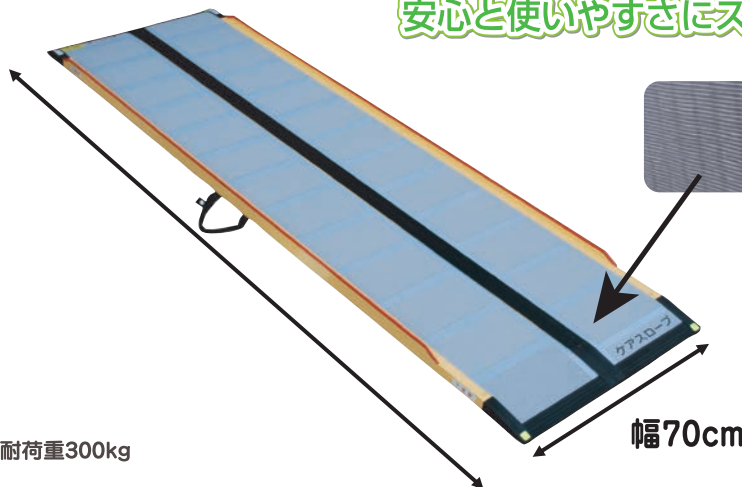

スロープ 他の形状のスロープも多数取り揃えております。

ダンススロープ® エアー

有効幅69.8cm
収納時幅35.2cm
収納時厚み11cm

最大耐荷重300kg

品名	重さ	販売価格	適応段差
①R-65A	約3.5kg	80,000円 (税抜)	15cm
②R-100A	約4.5kg	120,000円 (税抜)	23cm
③R-120A	約5kg	140,000円 (税抜)	28cm
④R-150A	約6kg	160,000円 (税抜)	36cm
⑤R-175A	約7kg	180,000円 (税抜)	42cm
⑥R-200A	約8kg	20,000円 (税抜)	48cm

TAIS ①00532-000028②27③26④25⑤24⑥23

幅70.4cm

- ①R-65A 自己負担額(1割) ¥500 月額レンタル料 ¥5,000 ※所得により自己負担が2割・3割の方がいます
- ②R-100A 自己負担額(1割) ¥550 月額レンタル料 ¥5,500 ※所得により自己負担が2割・3割の方がいます
- ③R-120A 自己負担額(1割) ¥600 月額レンタル料 ¥6,000 ※所得により自己負担が2割・3割の方がいます
- ④R-150A 自己負担額(1割) ¥650 月額レンタル料 ¥6,500 ※所得により自己負担が2割・3割の方がいます
- ⑤R-175A 自己負担額(1割) ¥700 月額レンタル料 ¥7,000 ※所得により自己負担が2割・3割の方がいます
- ⑥R-200A 自己負担額(1割) ¥750 月額レンタル料 ¥7,500 ※所得により自己負担が2割・3割の方がいます

CARE SLOPE ケアスロープ®

可搬形スロープ &

安心と使いやすさにスマートさをプラス

最大耐荷重300kg

幅70cm

軽量で耐久性の高い
カーボンファイバー
FRPを使用

狭い場所でも
乗車がらくらく

品名	重さ	販売価格	適応段差
①CS-65	約3kg	67,000円 (税抜)	最大17cm
②CS-100	約5kg	83,000円 (税抜)	最大25cm
③CS-150	約8kg	118,000円 (税抜)	最大38cm
④CS-200	約10kg	136,000円 (税抜)	最大50cm