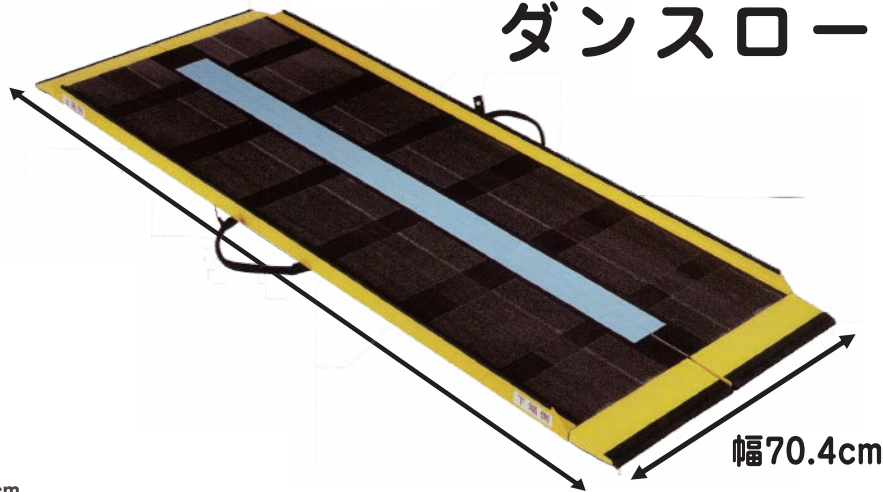

スロープ 他の形状のスロープも多数取り揃えております。

ダンススロープ® エアー

有効幅69.8cm
収納時幅35.2cm
収納時厚み11cm

最大耐荷重300kg

品名	重さ	販売価格	適応段差
①R-65A	約3.5kg	80,000円 (税抜)	15cm
②R-100A	約4.5kg	120,000円 (税抜)	23cm
③R-120A	約5kg	140,000円 (税抜)	28cm
④R-150A	約6kg	160,000円 (税抜)	36cm
⑤R-175A	約7kg	180,000円 (税抜)	42cm
⑥R-200A	約8kg	20,000円 (税抜)	48cm

CARE SLOPE ケアスロープ®

可搬形スロープ &

安心と使いやすさにスマートさをプラス

最大耐荷重300kg

幅70cm

軽量で耐久性の高い
カーボンファイバー
FRPを使用

狭い場所でも
乗車がらくらく

品名	重さ	販売価格	適応段差
①CS-65	約3kg	67,000円 (税抜)	最大17cm
②CS-100	約5kg	83,000円 (税抜)	最大25cm
③CS-150	約8kg	118,000円 (税抜)	最大38cm
④CS-200	約10kg	136,000円 (税抜)	最大50cm