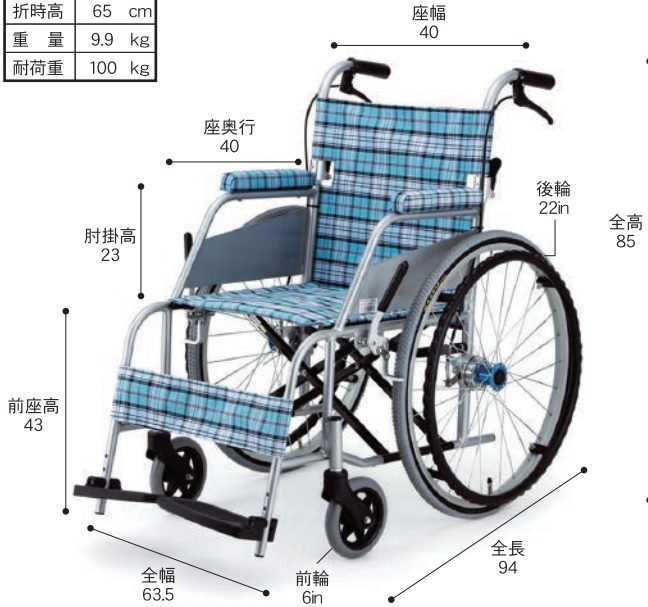

車いす

カール KW-901B(自走車)

背折れ エアタイヤ

●わずか9.9キロ!!

折時幅	32 cm
折時高	65 cm
重量	9.9 kg
耐荷重	100 kg

自己負担額(1割) 月額レンタル料 **¥5,000**
¥500

※所得により自己負担が2割・3割の方がいます

■標準小売価格: 78,000円(非課税) [TAIS 00064-000030](#)

カール KW-903B(介助車)

背折れ エアタイヤ

●わずか9.0キロ!!

軽々と車に積む事ができますので、行動域が広がります

折時幅	24 cm
折時高	65 cm
重量	9.0 kg
耐荷重	100 kg

自己負担額(1割) 月額レンタル料 **¥5,000**
¥500

※所得により自己負担が2割・3割の方がいます

■標準小売価格: 78,000円(非課税) [TAIS 00064-000031](#)

ウルトラシリーズ NA-U7(自走車)

背折れ 肘はね上げ 脚部スイングアウト エアタイヤ

折時幅	30 cm
折時高	65~69 cm
重量	14.7 kg
耐荷重	100 kg

自己負担額(1割) 月額レンタル料 **¥7,500**
¥750

※所得により自己負担が2割・3割の方がいます

■標準小売価格: 198,000円(非課税) [TAIS 00175-000336](#)

カルナナアルファ NAH-L7α(介助車)

背折れ ノーバンクタイヤ

折時幅	28 cm
折時高	69 cm
重量	8.7 kg
耐荷重	100 kg

自己負担額(1割) 月額レンタル料 **¥5,500**
¥550

※所得により自己負担が2割・3割の方がいます

■標準小売価格: 146,000円(非課税) [TAIS 00175-000341](#)