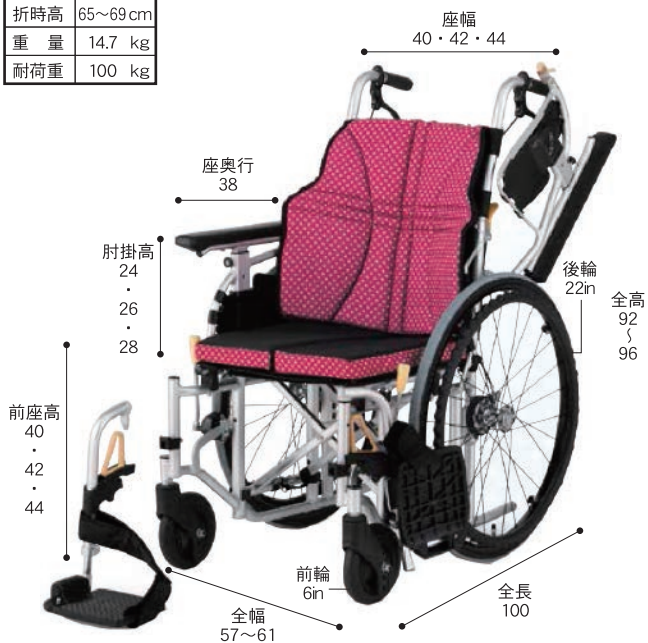

車いす

カール KW-901B(自走車)

背折れ エアタイヤ

●わずか9.9キロ!!

折時幅	32 cm
折時高	65 cm
重量	9.9 kg
耐荷重	100 kg

自己負担額(1割) 月額レンタル料 **¥5,000**
¥500

※所得により自己負担が2割・3割の方がいます

■標準小売価格: 78,000円(非課税) [TAIS 00064-000030](#)

カール KW-903B(介助車)

背折れ エアタイヤ

●わずか9.0キロ!!

軽々と車に積む事ができますので、行動域が広がります

折時幅	24 cm
折時高	65 cm
重量	9.0 kg
耐荷重	100 kg

自己負担額(1割) 月額レンタル料 **¥5,000**
¥500

※所得により自己負担が2割・3割の方がいます

■標準小売価格: 78,000円(非課税) [TAIS 00064-000031](#)

ウルトラシリーズ NA-U7(自走車)

背折れ 肘はね上げ 脚部スイングアウト エアタイヤ

折時幅	30 cm
折時高	65~69 cm
重量	14.7 kg
耐荷重	100 kg

自己負担額(1割) 月額レンタル料 **¥7,500**
¥750

※所得により自己負担が2割・3割の方がいます

■標準小売価格: 198,000円(非課税) [TAIS 00175-000336](#)

カルナナアルファ NAH-L7α(介助車)

背折れ ノーバンクタイヤ

折時幅	28 cm
折時高	69 cm
重量	8.7 kg
耐荷重	100 kg

自己負担額(1割) 月額レンタル料 **¥5,500**
¥550

※所得により自己負担が2割・3割の方がいます

■標準小売価格: 146,000円(非課税) [TAIS 00175-000341](#)