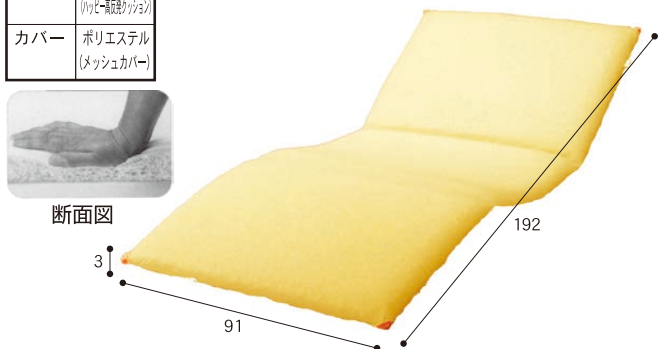

床ずれ防止用具

ハッピーそよかぜ

高反発・洗える・通気性・保湿性

静止型

重量	3.9 kg
材質	
中材	ポリエステル (ウレタン・発熱ウレタン)
カバー	ポリエステル (メッシュカバー)

- ポリエステルの繊維一本一本があなたの体重を支え、身体の底付き感を軽減し、体圧分散により血行を悪くしません。
- 簡単にシャワーで手洗い。熱湯湯使用OK! 速乾・軽量。
- 浴室で充分洗えます。
- 今お使いのマットレスかふとんの上に「ハッピーそよかぜ」をセットしてシーツを掛けて下さい。

自己負担額(1割) **¥400** 月額レンタル料 **¥4,000**
 ※所得により自己負担が2割・3割の方がいます

■標準小売価格: 60,000円(税抜) TAIS 00747-000006

より高反発の体圧分散には… **そよかぜフィールド**

■厚み5cm+3cm ■重量: 約6.0+3.9kg

自己負担額(1割) **¥900** 月額レンタル料 **¥9,000**
 ※所得により自己負担が2割・3割の方がいます

静止型

アクアセルが背を上げたときの臀部を優しく包み込み、優れた耐圧分散性能を發揮

- 上半身・臀部・かかとに適した三つの構造
- 12cmの厚さで優れた体圧分散性能を実現
- 端座位が安定しやすい固めのサイドエッジ
- ベッドマットレス不要

重量 11 kg

※このマットレスはエアーマットではありません。

自己負担額(1割) **¥500** 月額レンタル料 **¥5,000**
 ※所得により自己負担が2割・3割の方がいます