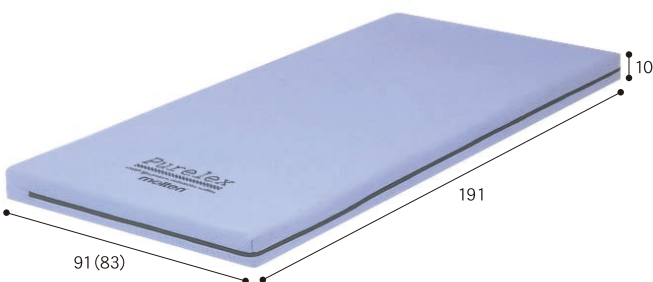

床ずれ防止用具

ハッピーそよかぜ

高反発・洗える・通気性・保湿性

静止型

重量	3.9 kg
材質	
中材	ポリエステル (ウレタン・発熱ウレタン)
カバー	ポリエステル (メッシュカバー)

- ポリエステルの繊維一本一本があなたの体重を支え、身体の底付き感を軽減し、体圧分散により血行を悪くしません。
- 簡単にシャワーで手洗い。熱湯湯使用OK! 速乾・軽量。
- 浴室で充分洗えます。
- 今お使いのマットレスかふとんの上に「ハッピーそよかぜ」をセットしてシーツを掛けて下さい。

■標準小売価格: 150,000円(税抜)

フローラ/S(ワイド)

静止型

- 専用カバー付
- ベッドマットレス不要

重量 7.2 kg

※このマットレスはエアーマットではありません。

自己負担額(1割) **¥500** 月額レンタル料 **¥5,000**
 ※所得により自己負担が2割・3割の方がいます

■標準小売価格: 95,000円(税抜) TAIS 00206-000050

ピュアレックス 10

静止型

- ベッドマットレス不要

重量	(91) 11kg
	(83) 10kg

※このマットレスはエアーマットではありません。

自己負担額(1割) **¥500** 月額レンタル料 **¥5,000**
 ※所得により自己負担が2割・3割の方がいます

■標準小売価格: 103,000円(税抜) TAIS (83)00054-000026 (91)00054-000027

アクアフロート KE-831Q

静止型

アクアセルが背を上げたときの臀部を優しく包み込み、優れた耐圧分散性能を發揮

- 上半身・臀部・かかとに適した三つの構造
- 12cmの厚さで優れた体圧分散性能を実現
- 端座位が安定しやすい固めのサイドエッジ
- ベッドマットレス不要

重量 11 kg

※このマットレスはエアーマットではありません。

自己負担額(1割) **¥500** 月額レンタル料 **¥5,000**
 ※所得により自己負担が2割・3割の方がいます