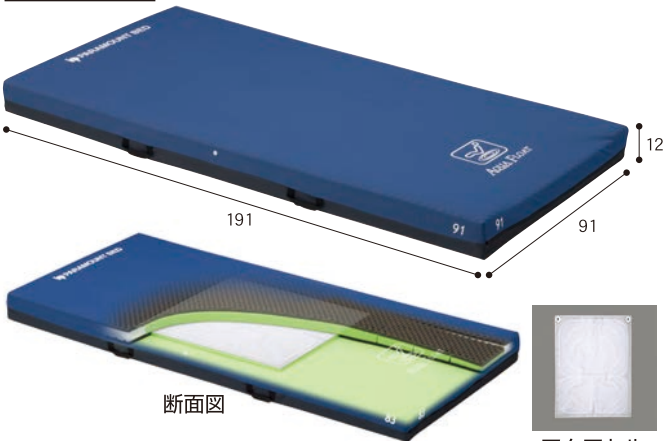

■標準小売価格: 150,000円(税抜)

フローラ/S(ワイド)

静止型

- 専用カバー付
- ベッドマットレス不要

重量 7.2 kg

※このマットレスはエアーマットではありません。

自己負担額(1割) **¥500** 月額レンタル料 **¥5,000**
 ※所得により自己負担が2割・3割の方がいます

■標準小売価格: 95,000円(税抜) TAIS 00206-000050

ピュアレックス 10

静止型

- ベッドマットレス不要

重量	(91) 11kg
	(83) 10kg

※このマットレスはエアーマットではありません。

自己負担額(1割) **¥500** 月額レンタル料 **¥5,000**
 ※所得により自己負担が2割・3割の方がいます

■標準小売価格: 103,000円(税抜) TAIS (83)00054-000026 (91)00054-000027

アクアフロート KE-831Q

静止型

アクアセルが背を上げたときの臀部を優しく包み込み、優れた耐圧分散性能を發揮

- 上半身・臀部・かかとに適した三つの構造
- 12cmの厚さで優れた体圧分散性能を実現
- 端座位が安定しやすい固めのサイドエッジ
- ベッドマットレス不要

重量 11 kg

※このマットレスはエアーマットではありません。

自己負担額(1割) **¥500** 月額レンタル料 **¥5,000**
 ※所得により自己負担が2割・3割の方がいます