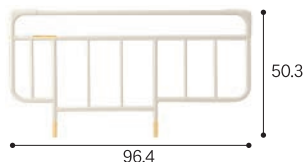

レギュラー サイドレール (2本組) PA505-75

自己負担額(1割) **¥50** 月額レンタル料 **¥500**
 ※所得により自己負担が2割・3割の方がいます
 ■標準小売価格: 2本 11,500円(税抜) TAIS 00631-000230

ミオレットⅡ専用4.5cmハイトスペーサー (4個組)

自己負担額(1割) **¥50** 月額レンタル料 **¥500**
 ※所得により自己負担が2割・3割の方がいます
 ■標準小売価格: 6,900円(税抜) TAIS 00631-000205

楽匠 Z・楽匠 Feez(フィーズ)用

ベッドサイドレール KS-151Q

1本 自己負担額(1割) **¥50** 月額レンタル料 **¥500**
 ※所得により自己負担が2割・3割の方がいます
 ■標準小売価格: 1本 15,000円(税抜) TAIS 00170-000537

ベッドサイドレール KS-161Q

1本 自己負担額(1割) **¥50** 月額レンタル料 **¥500**
 ※所得により自己負担が2割・3割の方がいます
 ■標準小売価格: 2本組 17,000円(税抜) TAIS 00170-000527