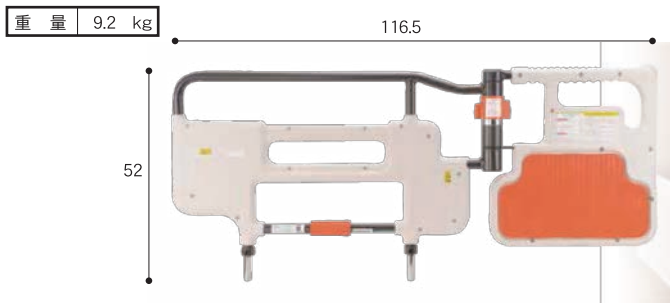

特殊寝台付属品

特殊寝台 付属品

ラフィオ・ミオレットⅡ用

ニーパロPⅡ PF500-116P

自己負担額(1割) **¥200** 月額レンタル料 **¥2,000**
 ※所得により自己負担が2割・3割の方がいます
 ■標準小売価格: 60,000円(税抜) TAIS 00631-000235

ミオレットⅡ専用キャスター (4個組)

自己負担額(1割) **¥100** 月額レンタル料 **¥1,000**
 ※所得により自己負担が2割・3割の方がいます
 ■標準小売価格: 19,500円(税抜) TAIS 00631-000236

レギュラー サイドレール (2本組) PA505-75

自己負担額(1割) **¥50** 月額レンタル料 **¥500**
 ※所得により自己負担が2割・3割の方がいます
 ■標準小売価格: 2本 11,500円(税抜) TAIS 00631-000230

ミオレットⅡ専用4.5cmハイトスペーサー (4個組)

自己負担額(1割) **¥50** 月額レンタル料 **¥500**
 ※所得により自己負担が2割・3割の方がいます
 ■標準小売価格: 6,900円(税抜) TAIS 00631-000205