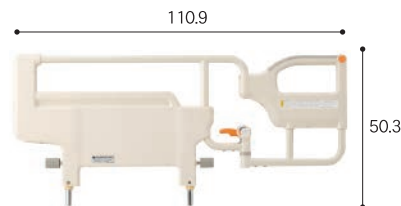

楽匠 Z・楽匠 Feez(フィーズ)用

ベッドサイドレール KS-151Q

1本 自己負担額(1割) **¥50** 月額レンタル料 **¥500**
 ※所得により自己負担が2割・3割の方がいます
 ■標準小売価格: 1本 15,000円(税抜) TAIS 00170-000537

ベッドサイドレール KS-161Q

1本 自己負担額(1割) **¥50** 月額レンタル料 **¥500**
 ※所得により自己負担が2割・3割の方がいます
 ■標準小売価格: 2本組 17,000円(税抜) TAIS 00170-000527

ハイトスペーサー(フィーズ用) KQ-P90H

ベッドの高さを約6.5cmあげて、ベッドの下のスペースを使うベッドサイドテーブルなどの周辺機器を利用できます。

一組 自己負担額(1割) **¥50** 月額レンタル料 **¥500**
 ※所得により自己負担が2割・3割の方がいます
 ■標準小売価格: 4,000円(税抜) TAIS 00170-000561

スイングアーム 介助バー KS-096A

一組 自己負担額(1割) **¥200** 月額レンタル料 **¥2,000**
 ※所得により自己負担が2割・3割の方がいます
 ■標準小売価格: 49,000円(税抜) TAIS 00170-000551