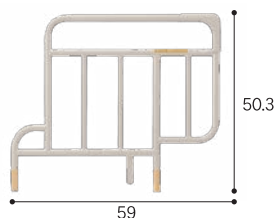

レギュラー サイドレール (2本組) PA505-75

自己負担額(1割) **¥50** 月額レンタル料 **¥500**
 ※所得により自己負担が2割・3割の方がいます
 ■標準小売価格: 2本 11,500円(税抜) TAIS 00631-000230

ミオレットⅡ専用4.5cmハイトスペーサー (4個組)

自己負担額(1割) **¥50** 月額レンタル料 **¥500**
 ※所得により自己負担が2割・3割の方がいます
 ■標準小売価格: 6,900円(税抜) TAIS 00631-000205

楽匠 Z・楽匠 Feez(フィーズ)用

ベッドサイドレール KS-151Q

1本 自己負担額(1割) **¥50** 月額レンタル料 **¥500**
 ※所得により自己負担が2割・3割の方がいます
 ■標準小売価格: 1本 15,000円(税抜) TAIS 00170-000537

ベッドサイドレール KS-161Q

1本 自己負担額(1割) **¥50** 月額レンタル料 **¥500**
 ※所得により自己負担が2割・3割の方がいます
 ■標準小売価格: 2本組 17,000円(税抜) TAIS 00170-000527