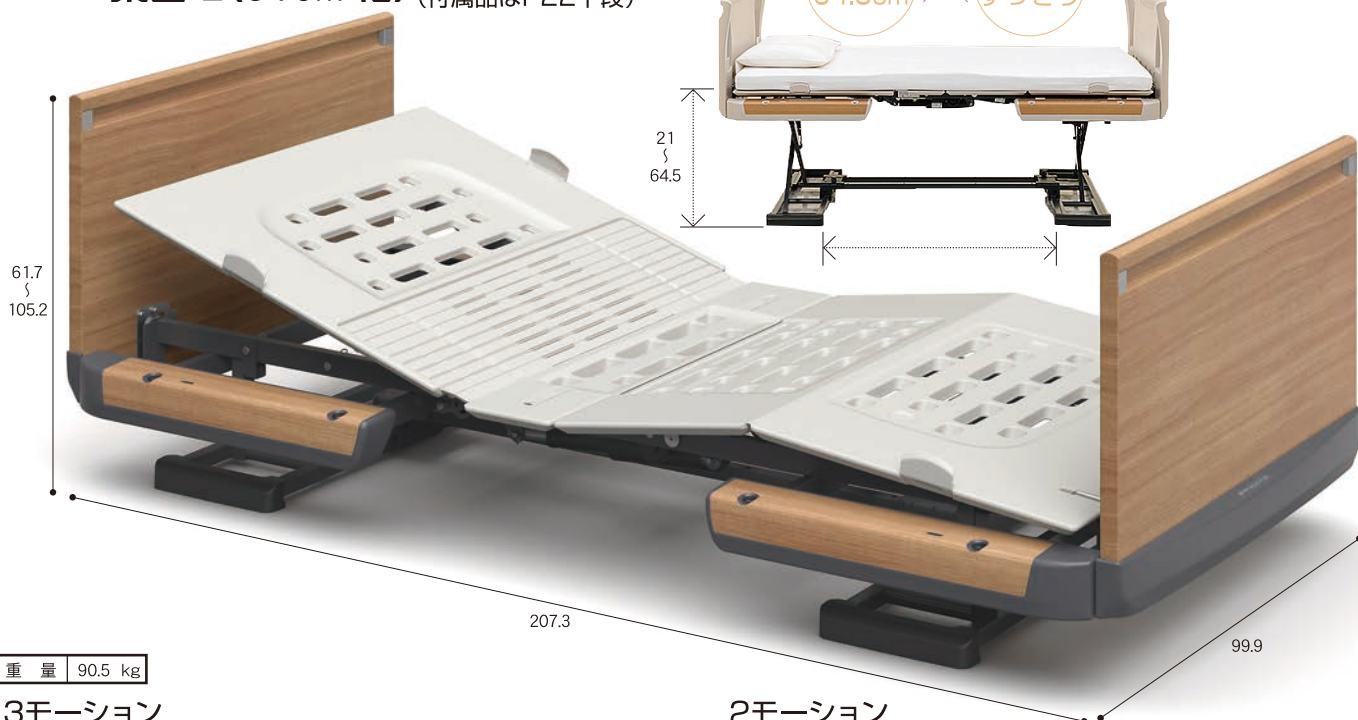

特殊寝台

特殊寝台

楽匠 Z(91cm 幅) (付属品はP22下段)

重量 90.5 kg

3モーション

自己負担額(1割) **¥1,100** 月額レンタル料 **¥11,000**
※所得により自己負担が2割・3割の方がいます

■標準小売価格:445,000円(非課税) TAIS 00170-000787

2モーション

自己負担額(1割) **¥900** 月額レンタル料 **¥9,000**
※所得により自己負担が2割・3割の方がいます

■標準小売価格:400,000円(非課税) TAIS 00170-000779

楽匠 Feez(フィーズ) (付属品はP22下段)

3
モーター式

2
モーター式

15cmから55cmまで高さ調節が可能

最も低い状態で、ゆかからボトム上面までが15cmの超低床設計。
 ふとんからベッドに移行する際の違和感が少なく、万一転落したときの
 衝撃も緩和できます。また、高さは最高で55cmまであげることができ、
 ベッドからの立ち上がりや介護にも配慮しています。