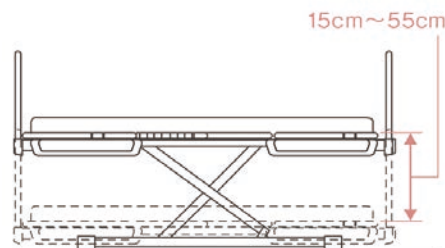

自己負担額(1割) **¥900** 月額レンタル料 **¥9,000**
※所得により自己負担が2割・3割の方がいます

■標準小売価格:400,000円(非課税) TAIS 00170-000779

楽匠 Feez(フィーズ) (付属品はP22下段)

3
モーター式

2
モーター式

15cmから55cmまで高さ調節が可能

最も低い状態で、ゆかからボトム上面までが15cmの超低床設計。
 ふとんからベッドに移行する際の違和感が少なく、万一転落したときの
 衝撃も緩和できます。また、高さは最高で55cmまであげることができ、
 ベッドからの立ち上がりや介護にも配慮しています。